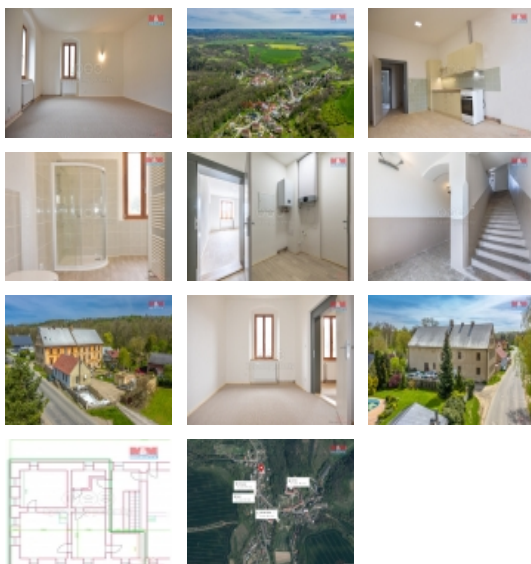

Prodej bytu 3+1, 110 m², Snědovice

ČÍSLO ZAKÁZKY: 874198 TYP ZAKÁZKY: prodej

LOKALITA: Snědovice (okres Litoměřice)

Prodej bytu 3+1, 110 m², Snědovice

Nabízíme k prodeji nadstandardně velký byt po celkové rekonstrukci v ceněném místě Snědovic, jen 8 km od Štětí. Celkem jsou připravovány 4 bytové jednotky s rozlohou od 60 m² až po nadstandardní 110 m². Hotové a pro prodej ihned připravené jsou byty 100 m² a 110 m², zařízené kuchyňskou linkou, koupelnou se sprchovým koutem, plynovým kotlem a velkorysou podlahovou plochou všech pokojů. Nová dřevěná okna ladí s historickým prostředím domu stejně jako vysoké stropy. Tyto 2 velké byty jsou momentálně pronajaté a mohou být zajímavou investicí s výnosem do budoucna. Bytové jednotky se nacházejí v kamenném domě s bohatým zázemím zahrnujícím dvůr, sklepy a možnost parkování na vlastním pozemku. Dům také nabízí komerční prostory pro podnikání. Vše umístěno v srdci Snědovic, kde se snoubí klid vesnice s pohodlím moderního bydlení. Byty jsou po rekonstrukci, což zaručuje nízké provozní náklady a pohodlí nového domova. Nezmeškejte šanci stát se součástí této upravené rozrůstající se obce.

Nemovitost nabízí

M&M reality holding a. s.

Krašovská 1675/2
Praha - Nové Město
11000

CENA: (za nemovitost) **3 190 000,- Kč**

Informace o nemovitosti

Dispozice bytu	3+1
Číslo podlaží v domě	1
Počet podlaží objektu	1
Druh objektu	cihlová
Stav objektu	po rekonstrukci
Vlastnictví	osobní
Umístění objektu	centrum
Topení	Lokální - elektrické Ústřední - dálkové