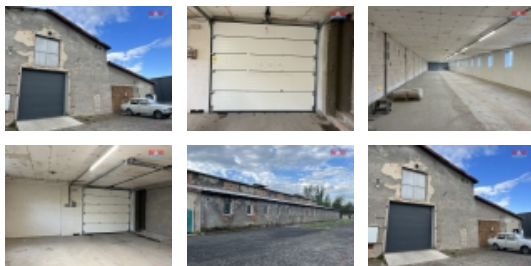

Pronájem skladu v Rokytně; Rokytnu

ČÍSLO ZAKÁZKY: 874111 TYP ZAKÁZKY: pronájem

LOKALITA: Rokytno (okres Pardubice)

Pronájem skladu v Rokytně; Rokytnu

Nabízíme Vám k pronájmu jednopodlažní komerční nemovitost v obci Rokytno. Nachází se v uzavřeném areálu o výměře 400 m². Nemovitost je vhodná pro skladové prostory. Parkování před objektem. Tento objekt je napojený na kanalizaci, el. energii. Hala má průmyslovou podlahu s vysokou nosností. Vysokozdvýžný vozík k dispozici. Volné ihned.

CENA: (za měsíc) **45 000,- Kč**

Informace o nemovitosti

Číslo podlaží v domě	1
Počet podlaží objektu	1
Druh objektu	smíšená
Stav objektu	novostavba
Vlastnictví	osobní
Umístění objektu	klidná část obce
Doprava	silnice
Elektřina	380 V
Občanská vybavenost	Kompletní síť obchodů a služeb
Parkování	venkovní stání
Počet míst k parkování	2
Ostatní	Plot
Užitná plocha (m²)	400
Inženýrské sítě	Elektřina
Druh prostor	Skladovací

Nemovitost nabízí

M&M reality holding a. s.

Krakovská 1675/2
Praha - Nové Město
11000