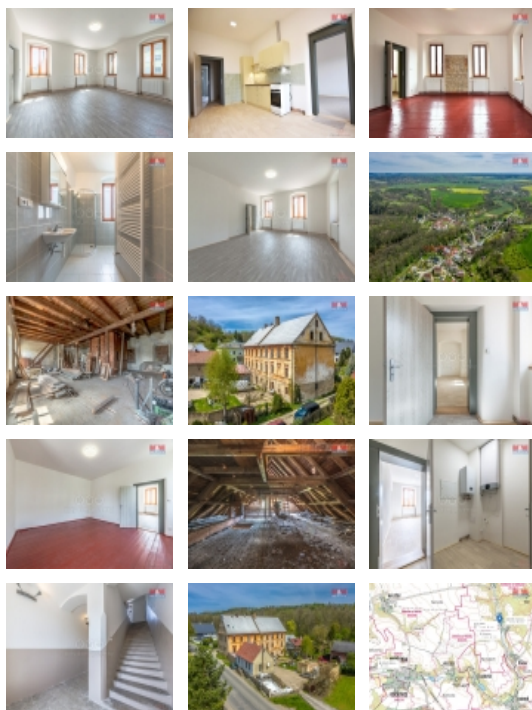

Informace o nemovitosti

Číslo podlaží v domě	3
Počet podlaží objektu	1
Druh objektu	kamenná
Stav objektu	velmi dobrý
Vlastnictví	osobní
Vlastní pozemek (m²)	998
Vybavení	sklep
Umístění objektu	okrajová zástavba
Topení	Lokální - elektrické