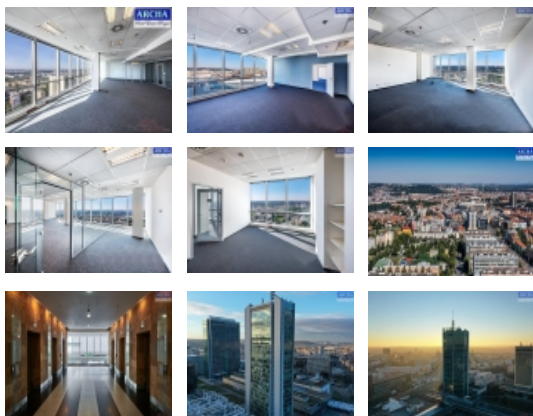

Nemovitost nabízí

ARCHA realitní kancelář

Realitní makléř