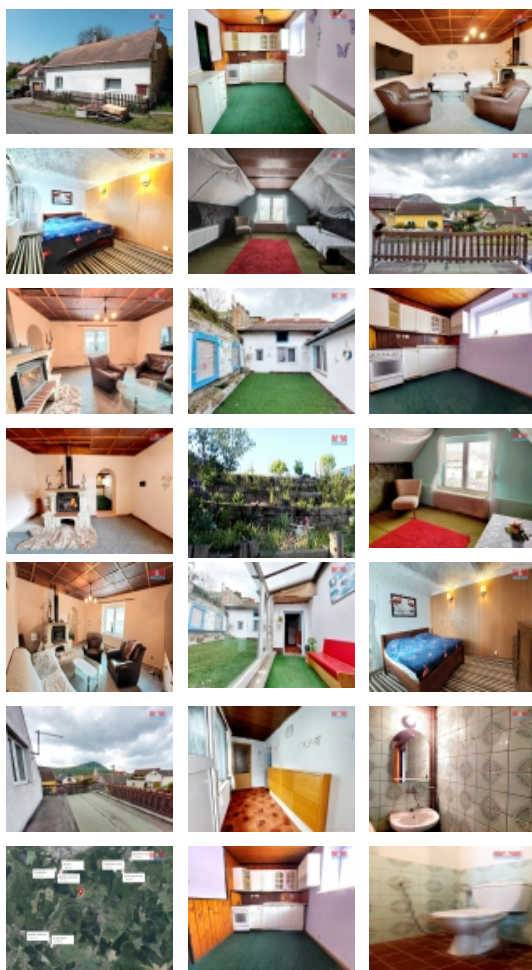

Informace o nemovitosti

Počet podlaží objektu	2
Druh objektu	smíšená
Stav objektu	velmi dobrý
Vlastnictví	osobní
Vlastní pozemek (m²)	218
Umístění objektu	klidná část obce
Telekomunikace	Internet
Topení	Lokální - plynové
Doprava	vlak silnice MHD autobus