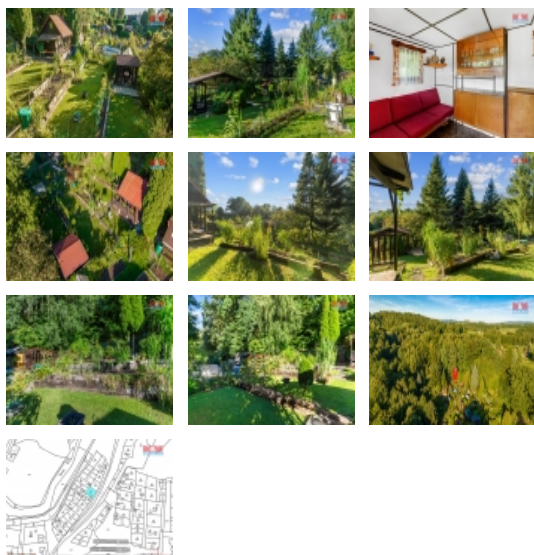

Prodej zahrady s chatkou, Frýdlant, ul. U Nemocnice, 206 m²

Dovolujeme si Vám nabídnout ideální prostředí plné zeleně pro relaxaci a odpočinek - zahradu se zahradní chatkou v zahrádkářské kolonii v ul. U Nemocnice ve Frýdlantu. Celková rozloha zahrady je 206 m², z toho zastavěná plocha chatkou 10 m². Dřevěná zahradní chatka se sedlovou střechou má jednu místnost, verandu, malou terasou a úložný venkovní prostor pod verandou, chata má i 1NP, které momentálně slouží jako sklad. Za chatou je menší kůlna s možností uložení zahradního nářadí a sekačky na trávu. Zahrada je terasovitá, s mírným sklonem, o rozloze 196 m² s orientací na západ, ve spodní části zahrady se nachází dřevěný zahradní altán k příjemnému večernímu posezení. Zahrada je okrasná, využívána především k pěstování květin, v horní třetině je záhon s kanadskými borůvkami, ve spodní třetině zahrady se nachází záhon vzrostlé vinné révy. Zahrada je vhodná i k drobné pěstitelské činnosti podle potřeb nového majitele. K dispozici užitková voda. K zahradě je možný příjezd osobním vozidlem