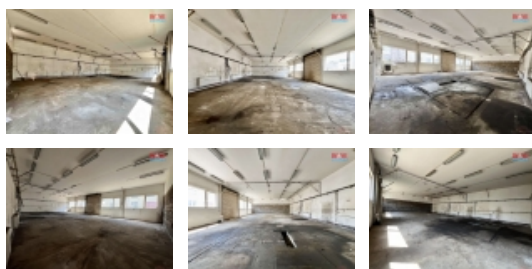

Pronájem výrobního objektu, 266 m², Děčín - Křešice

ČÍSLO ZAKÁZKY: 874431 TYP ZAKÁZKY: pronájem

LOKALITA: Děčín, Děčín XXXI-Křešice

Pronájem výrobního objektu, 266 m², Děčín - Křešice

Nabízíme k pronájmu výrobní objekt v klidné části obce Křešice u Děčína. Jedná o objekt na prvním nadzemním podlaží s celkovou užitnou plochou 266 m². Objekt se skvěle hodí pro malou výrobu či dílnu. Stav nemovitosti je hodnocen jako dobrý, což zajišťuje bezproblémové užívání od prvního dne. Objekt se nachází v atraktivní a tiché lokalitě, což přispívá k příjemnému pracovnímu prostředí bez rušivých elementů exteriéru. Tato nemovitost je ideální pro podnikatele hledající prostor pro rozvoj své činnosti v oblasti výroby. V blízkosti se nachází veškerá občanská infrastruktura, což zvyšuje komfort při využívání objektu. Nezmeškejte tuto jedinečnou příležitost pronajmout si výrobní prostor v oblíbené lokalitě u Děčína. Kontaktujte nás pro více informací a domluvení prohlídky.

CENA: (za měsíc) **18 620,- Kč**

Nemovitost nabízí

M&M reality holding a. s.

Krakovská 1675/2
Praha - Nové Město
11000

Informace o nemovitosti

Číslo podlaží v domě	1
Počet podlaží objektu	1
Druh objektu	cihlová
Stav objektu	dobrý
Vlastnictví	osobní
Umístění objektu	klidná část obce
Topení	Lokální - tuhá paliva Lokální - elektrické
Doprava	silnice MHD autobus