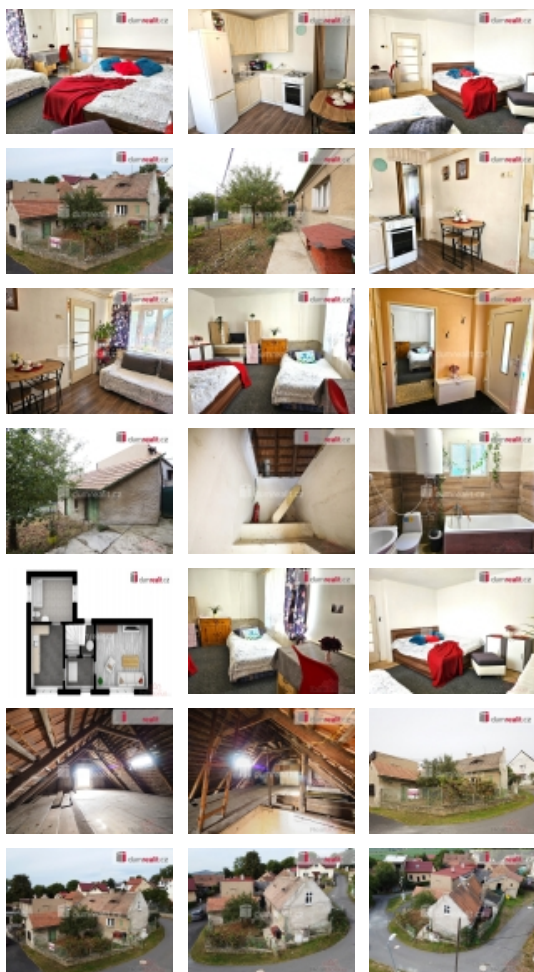

Informace o nemovitosti

Počet podlaží objektu	1
Celková podlahová plocha (m²)	80
Druh objektu	cihlová
Stav objektu	před rekonstrukcí
Energetická třída	G - Mimořádně nevhodná
Vlastní pozemek (m²)	164
Umístění objektu	centrum
Topení	Lokální - plynové
Zastavěná plocha (m²)	80