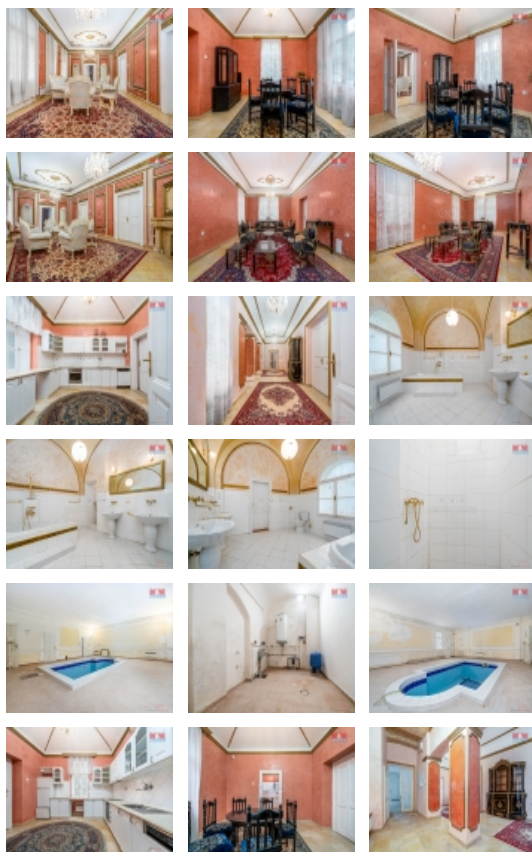

Informace o nemovitosti

Počet podlaží objektu	2
Druh objektu	cihlová
Stav objektu	velmi dobrý
Vlastnictví	osobní
Vlastní pozemek (m²)	3633
Vybavení	zahrada
Umístění objektu	klidná část obce
Telekomunikace	Telefon
Vybaveno	Nezařizeno