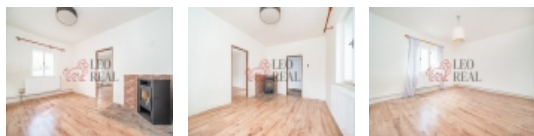

Prodej samostatného RD, 205 m², Chyše (okres Karlovy Vary)

Nemovitost nabízí

LeoReal spol. s r.o.

Blatnická 4219/4
62800 Brno

RD se zahradou, Chyše.

ČÍSLO ZAKÁZKY: 2024-05-2 TYP ZAKÁZKY: prodej
4

LOKALITA: Chyše (okres Karlovy Vary), Lubenecká

RD se zahradou, Chyše.

Prodáváme zrekonstruovaný RD v obci Chyše o dispozici 3+1 s připraveným podkrovím. Celková výměra cca 160 m², dalších 30 m² tvoří několik sklepů a 15 m² jsou kůlna a kotelna. Dům je připojen k veřejnému vodovodu i kanalizaci. Vytápění domu kotlem na tuhá paliva, rozvod radiátory. Celková rozloha pozemku je 268 m². Chyše je malé město s krásným zámekem (sídlím rodu Lažanských), s bohatou historií, obklopeným zámeckým parkem. Ve městě je mateřská škola, první stupeň základní školy, pošta, lékař, základní obchody, kompletní občanská vybavenost je k dispozici ve Žluticích (9 km). V blízkém okolí je celá řada turisticky velmi atraktivních lokalit (Valeč, Plasy, Manětín, Rabštejn). Kontakt, prosím, výhradně prostřednictvím formuláře pod inzerátem.

CENA: (za nemovitost) **3 000 000,- Kč**

Informace o nemovitosti

Počet podlaží objektu	2
Druh objektu	cihlová
Stav objektu	dobrý
Energetická třída	G - Mimořádně nevhodná
Vlastní pozemek (m²)	268
Umístění objektu	klidná část obce
Odpad	Městská kanalizace
Zastavěná plocha (m²)	136
Užitná plocha (m²)	205
Charakter okolní zástavby	obytná
Poloha objektu	samostatný