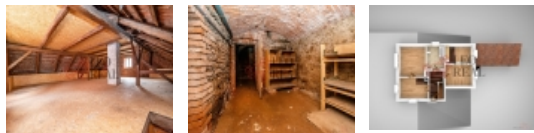

Prodej samostatného RD, 205 m², Chyše (okres Karlovy Vary)

Nemovitost nabízí

LeoReal spol. s r.o.

Blatnická 4219/4
62800 Brno

RD se zahradou, Chyše.

ČÍSLO ZAKÁZKY: 2024-05-2 TYP ZAKÁZKY: prodej
4

LOKALITA: Chyše (okres Karlovy Vary), Lubenecká

RD se zahradou, Chyše.

Prodáváme zrekonstruovaný RD v obci Chyše o dispozici 3+1 s připraveným podkrovím. Celková výměra cca 160 m², dalších 30 m² tvoří několik sklepů a 15 m² jsou kůlna a kotelna. Dům je připojen k veřejnému vodovodu i kanalizaci. Vytápění domu kotlem na tuhá paliva, rozvod radiátory. Celková rozloha pozemku je 268 m². Chyše je malé město s krásným zámekem (sídlím rodu Lažanských), s bohatou historií, obklopeným zámeckým parkem. Ve městě je mateřská škola, první stupeň základní školy, pošta, lékař, základní obchody, kompletní občanská vybavenost je k dispozici ve Žluticích (9 km). V blízkém okolí je celá řada turisticky velmi atraktivních lokalit (Valeč, Plasy, Manětín, Rabštejn). Kontakt, prosím, výhradně prostřednictvím formuláře pod inzerátem.

CENA: (za nemovitost) **3 000 000,- Kč**

Informace o nemovitosti

Počet podlaží objektu	2
Druh objektu	cihlová
Stav objektu	dobrý
Energetická třída	G - Mimořádně nevhodná
Vlastní pozemek (m²)	268
Umístění objektu	klidná část obce
Odpad	Městská kanalizace
Zastavěná plocha (m²)	136
Užitná plocha (m²)	205
Charakter okolní zástavby	obytná
Poloha objektu	samostatný