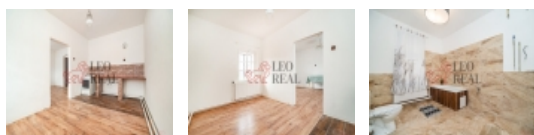

Prodej samostatného RD, 205 m², Chyše (okres Karlovy Vary)

Nemovitost nabízí

LeoReal spol. s r.o.

Blatnická 4219/4
62800 Brno

RD se zahradou, Chyše.

ČÍSLO ZAKÁZKY: 2024-05-2 TYP ZAKÁZKY: prodej
4

LOKALITA: Chyše (okres Karlovy Vary), Lubenecká

RD se zahradou, Chyše.

Prodáváme zrekonstruovaný RD v obci Chyše o dispozici 3+1 s připraveným podkrovím. Celková výměra cca 160 m², dalších 30 m² tvoří několik sklepů a 15 m² jsou kůlna a kotelna. Dům je připojen k veřejnému vodovodu i kanalizaci. Vytápění domu kotlem na tuhá paliva, rozvod radiátory. Celková rozloha pozemku je 268 m². Chyše je malé město s krásným zámekem (sídlím rodu Lažanských), s bohatou historií, obklopeným zámeckým parkem. Ve městě je mateřská škola, první stupeň základní školy, pošta, lékař, základní obchody, kompletní občanská vybavenost je k dispozici ve Žluticích (9 km). V blízkém okolí je celá řada turisticky velmi atraktivních lokalit (Valeč, Plasy, Manětín, Rabštejn). Kontakt, prosím, výhradně prostřednictvím formuláře pod inzerátem.

CENA: (za nemovitost) **3 000 000,- Kč**

Informace o nemovitosti

Počet podlaží objektu	2
Druh objektu	cihlová
Stav objektu	dobrý
Energetická třída	G - Mimořádně nevhodná
Vlastní pozemek (m²)	268
Umístění objektu	klidná část obce
Odpad	Městská kanalizace
Zastavěná plocha (m²)	136
Užitná plocha (m²)	205
Charakter okolní zástavby	obytná
Poloha objektu	samostatný