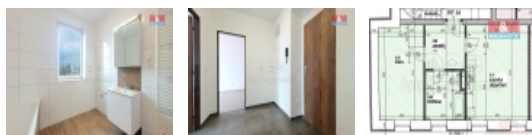

Pronájem jednoho z bytů v rodinném domě v Rožďalovicích

ČÍSLO ZAKÁZKY: 873532 TYP ZAKÁZKY: pronájem

LOKALITA: Rožďalovice (okres Nymburk), Revoluční

Pronájem jednoho z bytů v rodinném domě v Rožďalovicích

Nabízíme k pronájmu byt o velikosti 2+kk po velmi zdařilé rekonstrukci v klidné části Rožďalovic s užitnou plochou 50 m², který nabízí dvě místnosti, ideální pro život menší rodiny hledající útočiště mimo městský ruch. Byt je situován ve třetím nadzemním podlaží je z tradiční cihlové konstrukce. Poloha celého bytového domu v klidné, ale dobře dostupné části obce Rožďalovice přináší tu správnou rovnováhu mezi soukromím a veškerou potřebnou občanskou vybaveností. S dojezdem 20 km do Nymburka a 29 km do Mladé Boleslavi. Lokalita je ideální pro ty, kdo pracují ve městech, ale chtějí bydlet v přírodě. Pokud hledáte pohodlné bydlení na klidném místě s dobrou dostupností do větších měst, tento byt by mohl být vaším novým domovem. Těšíme se na vaši návštěvu!

CENA: (za měsíc) **12 000,- Kč**