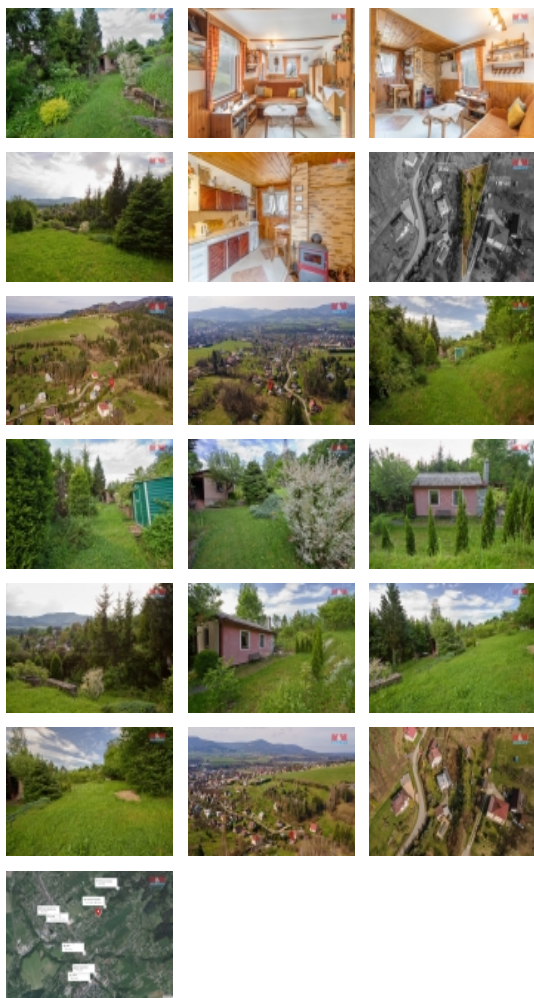

Informace o nemovitosti

Počet podlaží objektu	1
Druh objektu	cihlová
Stav objektu	dobrý
Vlastnictví	osobní
Vlastní pozemek (m²)	1051
Vybavení	sklep zahradra
Umístění objektu	klidná část obce
Doprava	vlak silnice autobus