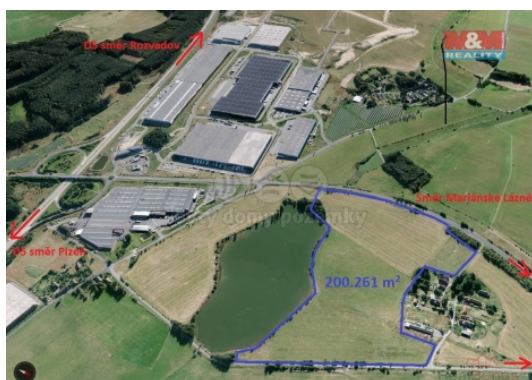

Prodej pozemku , trvalý travní porost, Bor, Lhota (okres Tachov)

### Prodej louky, 200261 m<sup>2</sup>, Lhota u Tachova

ČÍSLO ZAKÁZKY: 836139 TYP ZAKÁZKY: prodej

LOKALITA: Bor, Lhota (okres Tachov)

#### Prodej louky, 200261 m<sup>2</sup>, Lhota u Tachova

Nabízíme k prodeji vlastnický ucelený pozemkový blok s výměrou přes 20 ha (200.323 m<sup>2</sup>), v Plzeňském kraji, obec Bor, k. ú. Lhota u Tachova. Výborně přístupný z veřejných komunikací, trvalý travní porost, rovina, s nedalekým napojením na dálnici D5 (sjezd Nová Hospoda/Bor, směr Mariánské Lázně). Pachtovní smlouva na tento pozemek je uzavřena pouze s tříměsíční výpovědní lhůtou a tak, aby skončila ke konci hospodářského roku. Více informací u makléře RK