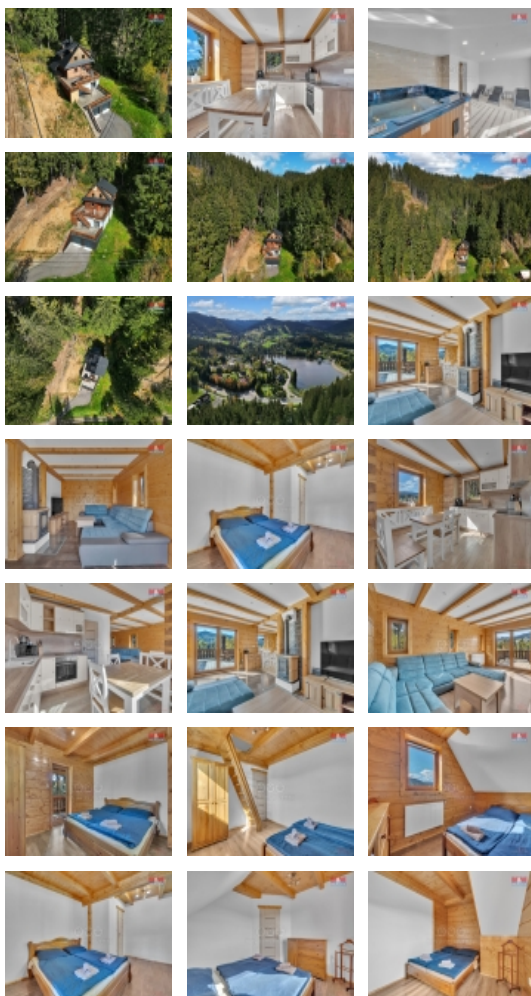

Informace o nemovitosti

Počet podlaží objektu	1
Druh objektu	cihlová
Stav objektu	velmi dobrý
Vlastnictví	osobní
Vlastní pozemek (m2)	814
Umístění objektu	klidná část obce
Užitná plocha (m2)	134
Poloha objektu	samostatný