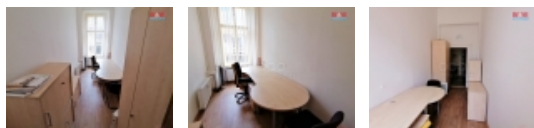

Pronájem kancelářského prostoru, 11 m², Jablonec nad Nisou

ČÍSLO ZAKÁZKY: 824479 TYP ZAKÁZKY: pronájem

LOKALITA: Jablonec nad Nisou, Podhorská

Pronájem kancelářského prostoru, 11 m², Jablonec nad Nisou

Nabízíme k pronájmu malou kancelář v 2.NP o rozloze 11 m², v centru Jablonce nad Nisou. Prostory jsou vybaveny kobercem, kancelářským nábytkem pro 1-2 osoby. Sociální zařízení ve společných prostorách, stejně jako čekárna s křesílky. Nájemné + zálohy na služby + kauce a provize RK. Volné ihned.

CENA: (za měsíc) **2 000,- Kč**

Informace o nemovitosti

Číslo podlaží v domě	2
Počet podlaží objektu	1
Druh objektu	cihlová
Stav objektu	velmi dobrý
Vlastnictví	osobní
Umístění objektu	centrum
Vybaveno	Nezařízeno
Užitná plocha (m²)	11
Druh prostor	Kanceláře