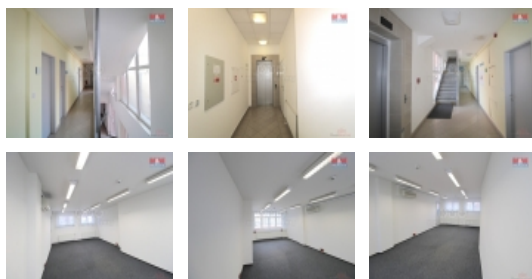

Nemovitost nabízí

M&M reality holding a. s.

Krakovská 1675/2
Praha - Nové Město
11000

Informace o nemovitosti

Číslo podlaží v domě	5
Počet podlaží objektu	1
Druh objektu	skeletová
Stav objektu	velmi dobrý
Vlastnictví	osobní
Vybavení	výtah
Umístění objektu	centrum
Topení	Ústřední - dálkové
Doprava	vlak silnice MHD autobus
Elektřina	230 V
Voda	dálkový vodovod
Odpad	Městská kanalizace
Plyn	Není