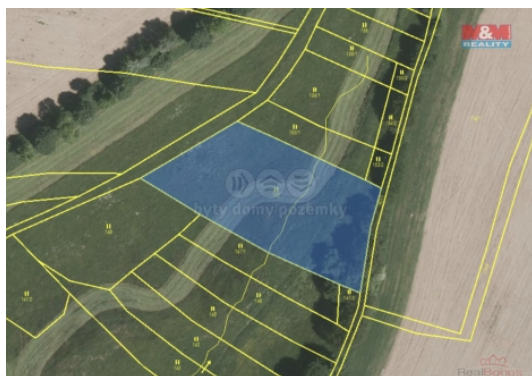

Prodej pozemku , trvalý travní porost, Načeradec (okres Benešov)

M&M reality holding, a.s.

Prodej vodní plochy, 3912 m²?

ČÍSLO ZAKÁZKY: 853059 TYP ZAKÁZKY: prodej

LOKALITA: Načeradec (okres Benešov)

Prodej vodní plochy, 3912 m²?

Nabízíme slunný pozemek nedaleko obce Načeradec, který je vhodný k vybudování rybníku. Vedený v katastru nemovitostí jako louka o celkové ploše 3912m². Pozemek se nachází na v údolí a uprostřed pozemku teče potok. Přístupová obecní cesta. Na hranici pozemku je elektřina Více informací v RK.