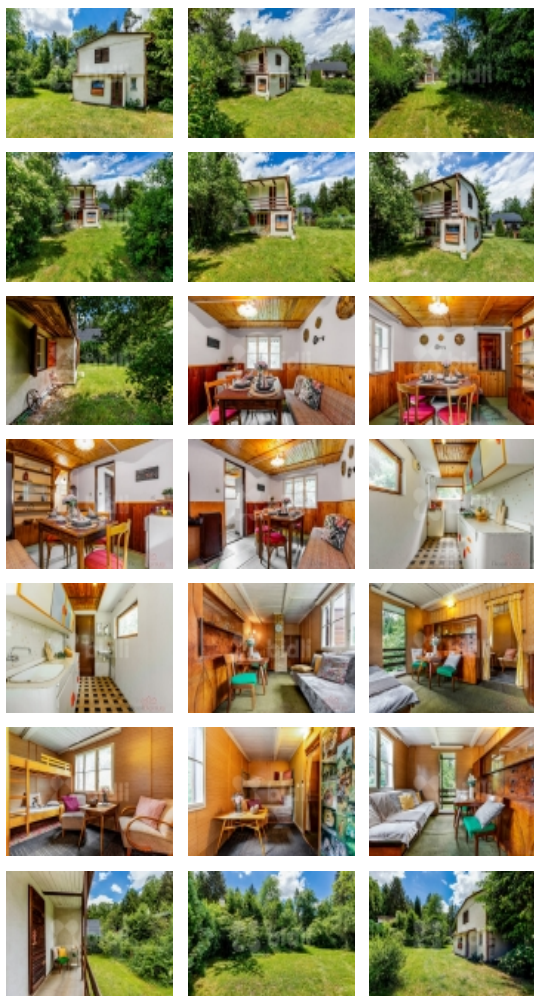

Informace o nemovitosti

Počet podlaží objektu 2