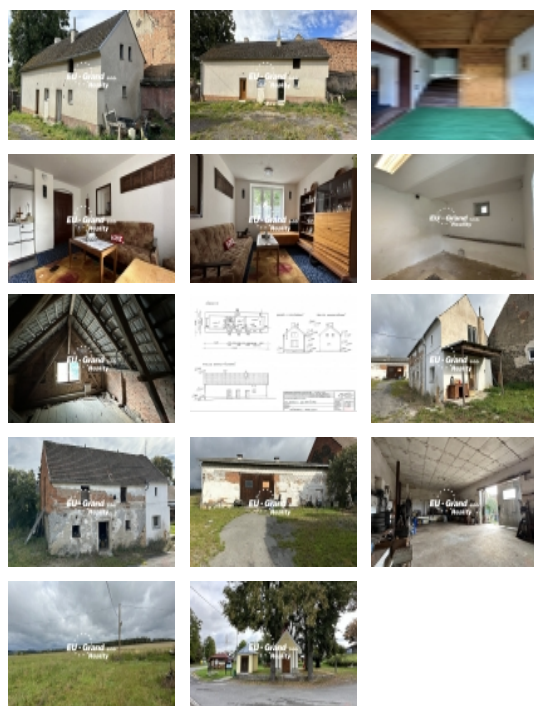

Prodej samostatného RD, 75 m², Křelovice, Pakoslav (okres Plzeň-sever)

Prodej rodinný dům Křelovice - Pakoslav

ČÍSLO ZAKÁZKY: 05123 TYP ZAKÁZKY: prodej

LOKALITA: Křelovice, Pakoslav (okres Plzeň-sever)

Prodej rodinný dům Křelovice - Pakoslav

Nabízíme k prodeji domek na st. 8/2 v k.ú. Pakoslav, který se nachází v malebné obci Křelovice, části Pakoslav, situované v okrese Plzeň-sever. Dům je určen k rekonstrukci, lze si ho přestavět buď na rekreační stavbu, popřípadě i víkendové bydlení nebo pro komerční účely. Objekt je částečně podsklepen. Základy jsou z lomového kamene. Obvodové zdivo smíšené, příčky a zdivo v půdním prostoru cihelné. V přízemí se nachází předsíň s dřevěným schodištěm do půdního prostoru a schodištěm do sklepního prostoru, kuchyně a obývací pokoj. Koupelna a wc je v rekonstrukci ? není vybudována. Okna jsou plastová. Stropy jsou částečně dřevěné, trémové a částečně z cihlové klenby do ocelových nosníků. Krov je dřevěný, střecha sedlová. Krytina je z betonových tašek. Venkovní omítky jsou vápencocementové v barevném provedení, vnitřní omítky jsou vápenné štukové. Vytápění objektu je lokální a odvod spalin je zajištěn dvěma komíny z cihlového zdiva. Půda vhodná k vestavbě. Připojení na elektřinu. Nutno vybudovat studnu nebo vrt. Voda je pouze na návsi ze studny. K nemovitosti patří i velká dílna o rozměrech 10 x 20 m s betonovou podlahou a maštal, které jsou umístěné na pozemku st. 8/1 v k.ú. Pakoslav o výměře 1413 m². Více fotografií i interiéru domu na vyžádání u RK.

CENA: (za nemovitost) **2 350 000,- Kč**

Informace o nemovitosti

Druh objektu	cihlová
Stav objektu	před rekonstrukcí
Energetická třída	G - Mimořádně nevhodná
Zastavěná plocha (m ²)	75
Plocha parcely (m ²)	1538
Užitná plocha (m ²)	75
Poloha objektu	samostatný