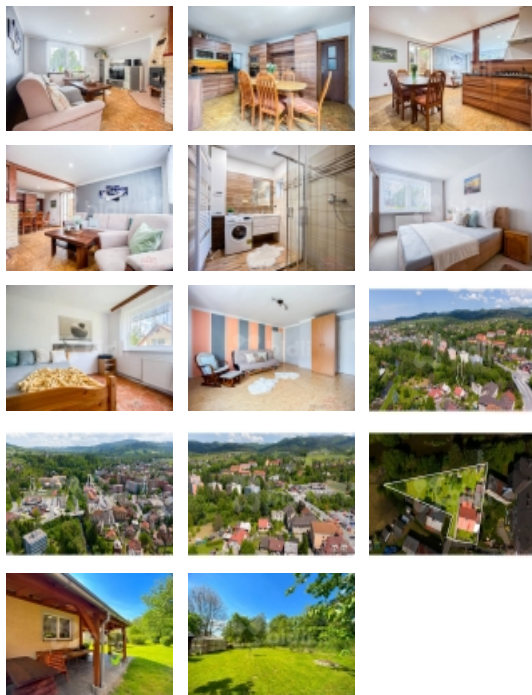

Informace o nemovitosti

Počet podlaží objektu	2
Druh objektu	cihlová
Stav objektu	dobrý
Vlastnictví	osobní
Vlastní pozemek (m²)	1091
Vybavení	zahrada podkroví
Umístění objektu	centrum
Telekomunikace	Telefon
Vybaveno	Částečně zařízeno
Topení	Ústřední - tuhá paliva
Doprava	silnice autobus
Elektřina	230 V 380 V