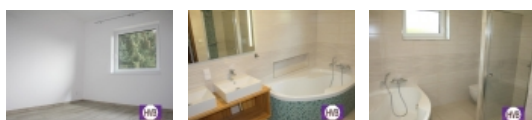

Pronájem samostatného RD, 71 m², Červený Kostelec (okres Náchod)

Pronájem RD 3+kk, pozemek 1086m², v Červeném Kostelci u Náchoda

ČÍSLO ZAKÁZKY: N2415900 TYP ZAKÁZKY: pronájem

LOKALITA: Červený Kostelec (okres Náchod), Letná

Pronájem RD 3+kk, pozemek 1086m², v Červeném Kostelci u Náchoda

Nabízíme k pronájmu novostavbu nízkoenergetického RD v ul. Letná, v Červeném Kostelci u Náchoda. Dům je nepodsklepený, s výhledem do lesa. Na pozemku se nachází vrtaná studna. Dům se nachází v lokalitě s veškerou občanskou vybaveností a velmi dobrou dopravní dostupností do Náchoda. Při rychlém jednání - sleva na nájmu.

CENA: (za měsíc) **23 000,- Kč**

Informace o nemovitosti

Celková podlahová plocha (m²)	71
Druh objektu	cihlová
Stav objektu	novostavba
Energetická třída	B - Velmi úsporná
Vlastnictví	osobní
Vlastní pozemek (m²)	1086
Vybaveno	Možno zařídit
Odpad	Městská kanalizace
Plyn	Zaveden
Stáří objektu	2022
Zastavěná plocha (m²)	91
Užitná plocha (m²)	71
Počet bytů - celkem	1
Poloha objektu	samostatný