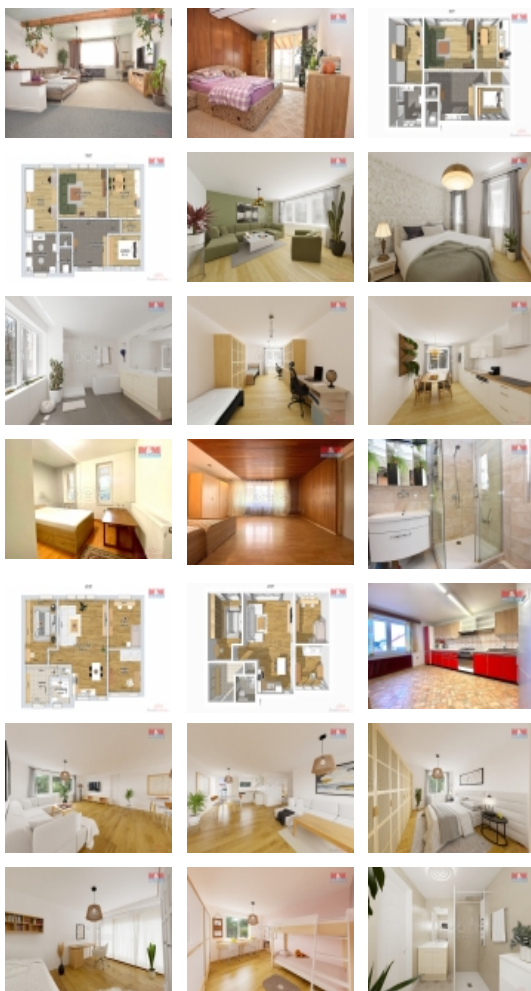

Informace o nemovitosti

Počet podlaží objektu	1
Druh objektu	cihlová
Stav objektu	dobrý
Vlastnictví	osobní
Vlastní pozemek (m²)	815
Vybavení	sklep zahradá
Umístění objektu	klidná část obce
Telekomunikace	Internet