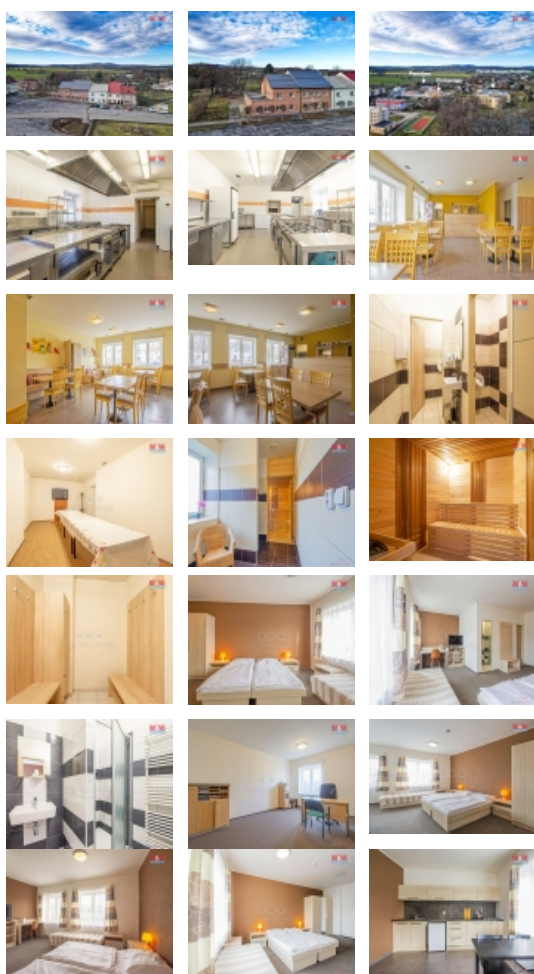

Informace o nemovitosti

Číslo podlaží v domě	3
Počet podlaží objektu	3
Druh objektu	cihlová
Stav objektu	velmi dobrý
Vlastnictví	osobní
Vybavení	zahrada
Umístění objektu	centrum
Telekomunikace	Internet
Vybaveno	Nezařizeno