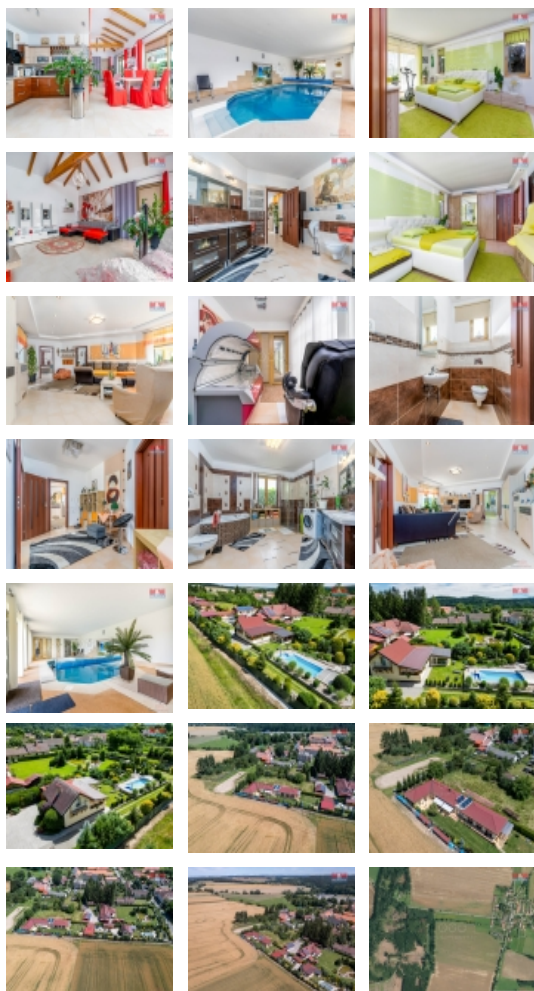

Nabízíme k prodeji rodinný dům a rekreační chatu se společným pozemkem, o celkové ploše 2816 m². Dům kolaudovaný v roce 2011 nabízí velmi příjemné bezbariérové bydlení, dispozice: vstupní chodba, šatna, koupelna, samostatné WC, technická místnost, dva pokoje, kuchyně, obývací. Zastavěná plocha 469 m². Z bydlícího prostoru vstup do vnitřního bazénu, kde je samostatné sociální zázemí. Z domu výhled na zahradu: okrasná zahrada před domem, užitková za domem. Chata zděná, samostatně fungující, aktuálně vedena jako investiční příležitost k podnikání. Dům vytápěný tepelným čerpadlem nebo krbovými kamny, ohřev vody solárními panely, akumulací nádobou na koupání. Kanalizace ČOV. Zděná chata na stejném pozemku, vytápěna elektrokotlem, nebo krbovými kamny, kanalizace svedena do septiku. Voda je společná ze studny vrtané, možnost samostatně rozdělit, chata má studnu kopanou. Zastavěná plocha 57 m². Na společném pozemku venkovní bazén, vířivka, sauna, pohodlné parkování. Doporučujeme prohlídku.