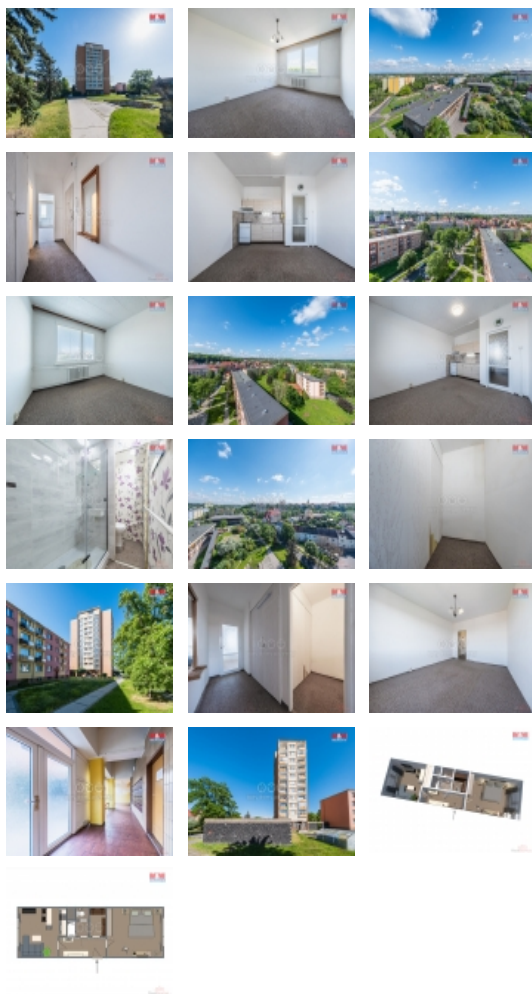

Informace o nemovitosti

Dispozice bytu	2+kk
Číslo podlaží v domě	11
Počet podlaží objektu	1
Druh objektu	panelová
Stav objektu	dobry
Vlastnictví	osobní
Vybavení	výtah sklep
Umístění objektu	sídlště