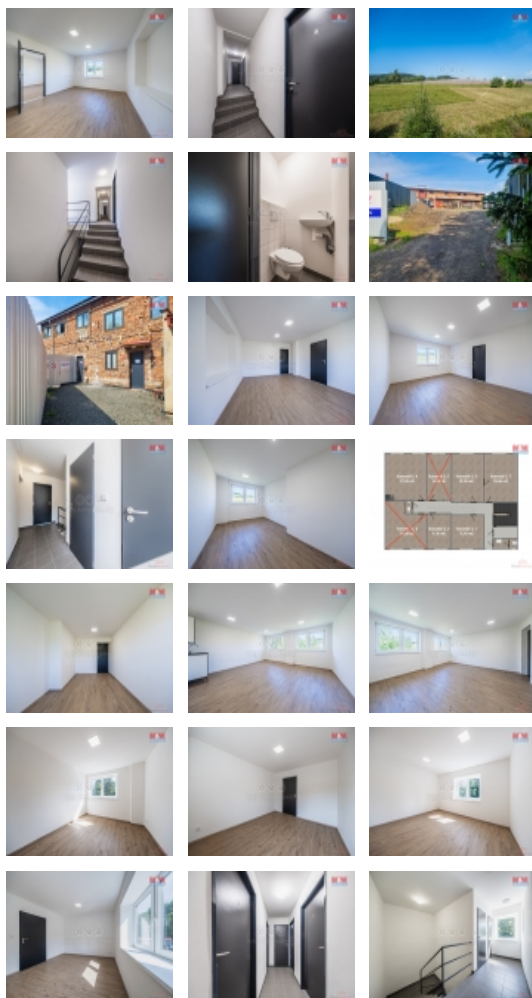

Pronájem kancelářského prostoru, 97 m?, Mříčná, okres Semily

Pronájem několika kancelářských prostor v obci Mříčná u Jilemnice, s plochou od 11 m² do 27 m². K dispozici je na patře sociální zázemí - 2x WC s umyvadlem, v jedné z kanceláří je navíc kuchyňka. Každá kancelář má svůj měřič spotřeby elektrické energie. Je možnost pronajmout po jednotlivých kancelářích samostatně nebo jako celek. Pro podrobné informace volejte prosím makléři.

Informace o nemovitosti

Číslo podlaží v domě	2
Počet podlaží objektu	2
Druh objektu	cihlová
Stav objektu	velmi dobrý
Vlastnictví	osobní
Umístění objektu	okrajová zástavba
Topení	Lokální - elektrické
Doprava	silnice autobus
Voda	vlastní studna
Odpad	ČOV pro celý objekt
Parkování	u domu (veřejné)
Orientace	
Počet míst k parkování	1
Zdroj teplé vody	bojler
Ostatní	Plot
Užitná plocha (m ²)	97