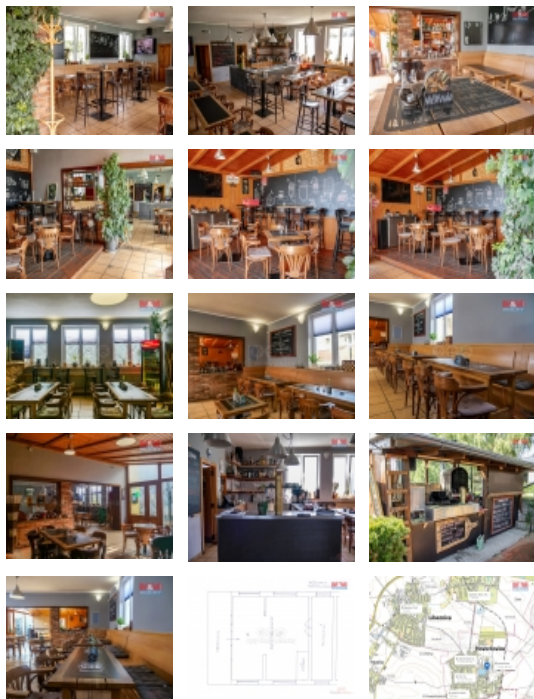

Informace o nemovitosti

Číslo podlaží v domě	2
Počet podlaží objektu	2
Druh objektu	cihlová
Stav objektu	dobrý
Vlastnictví	osobní
Vlastní pozemek (m²)	333
Vybavení	sklep
Umístění objektu	klidná část obce
Vybaveno	Nezařizováno
Topení	Lokální - plynové Ústřední - dálkové
Doprava	silnice MHD