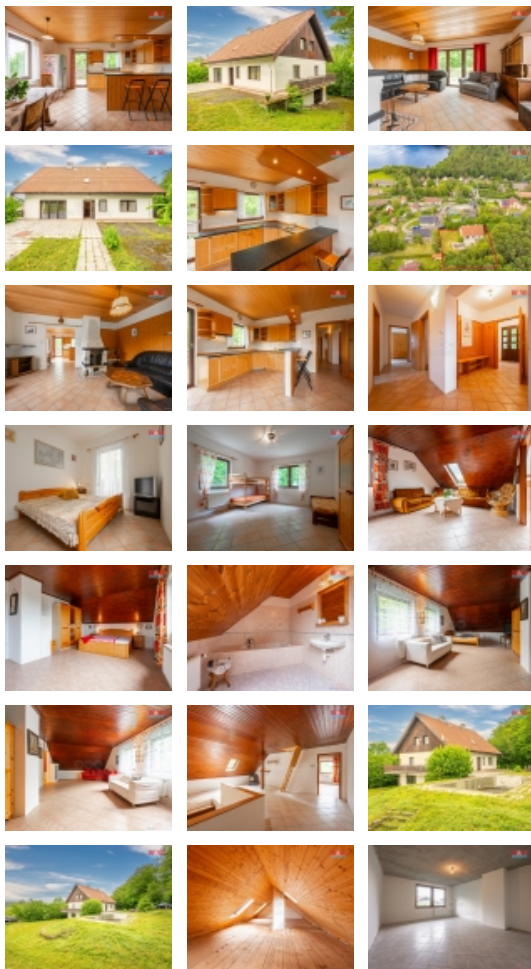

Informace o nemovitosti

Počet podlaží objektu	4
Druh objektu	smíšená
Stav objektu	velmi dobrý
Vlastnictví	osobní
Vlastní pozemek (m²)	1449
Vybavení	zahrada
Umístění objektu	polosamota
Topení	Lokální - tuhá paliva Lokální - elektrické Ústřední - dálkové
Doprava	silnice autobus