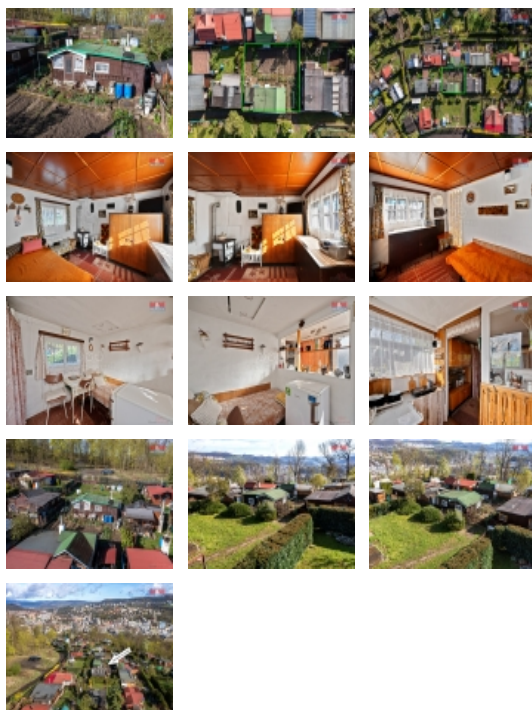

Informace o nemovitosti

Počet podlaží objektu	1
Druh objektu	dřevěná
Stav objektu	dobrý
Vlastnictví	osobní
Vlastní pozemek (m²)	120
Vybavení	zahrada
Umístění objektu	klidná část obce
Topení	Lokální - elektrické
Doprava	silnice
Elektřina	230 V
Parkování	u domu (veřejné)
Ostatní	Plot
Užitná plocha (m²)	23