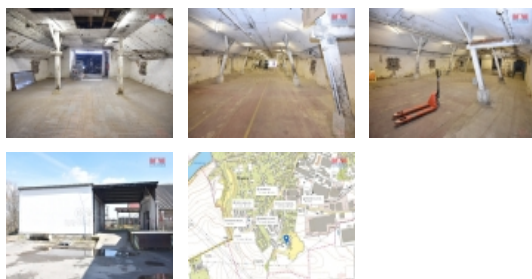

Pronájem skladu, 630 m², Brandýs nad Labem-Stará Boleslav

ČÍSLO ZAKÁZKY: 868228 TYP ZAKÁZKY: pronájem

LOKALITA: Brandýs nad Labem-Stará Boleslav, Brandýs nad Labem (okres Praha-východ), Květnová

Pronájem skladu, 630 m², Brandýs nad Labem-Stará Boleslav

Pronájem nezatepleného, nevytápěného skladu v Brandýse nad Labem o celkové užité ploše 630 m². Sklad disponuje na protilehlých koncích budovy kovovými vraty o výšce 3 m a nákladovou rampou. Vnitřní výška skladu ve středu je 3 m. a 1,9 m. u obvodových zdí. Přístup k objektu je v rámci areálu po zpevněné komunikaci. Parkování je možné na pozemku v areálu. Doporučuji prohlídku. Více informací u makléře.

CENA: (za měsíc) **63 000,- Kč**

Nemovitost nabízí

M&M reality holding a. s.

Krakovská 1675/2
Praha - Nové Město
11000

Informace o nemovitosti

Číslo podlaží v domě	1
Počet podlaží objektu	1
Druh objektu	cihlová
Stav objektu	špatný
Vlastnictví	osobní
Vlastní pozemek (m²)	862
Umístění objektu	okrajová zástavba
Doprava	silnice MHD
Elektřina	230 V
Občanská vybavenost	Škola Školka Zdravotnická zařízení Pošta Kompletní síť obchodů a služeb Kulturní zařízení