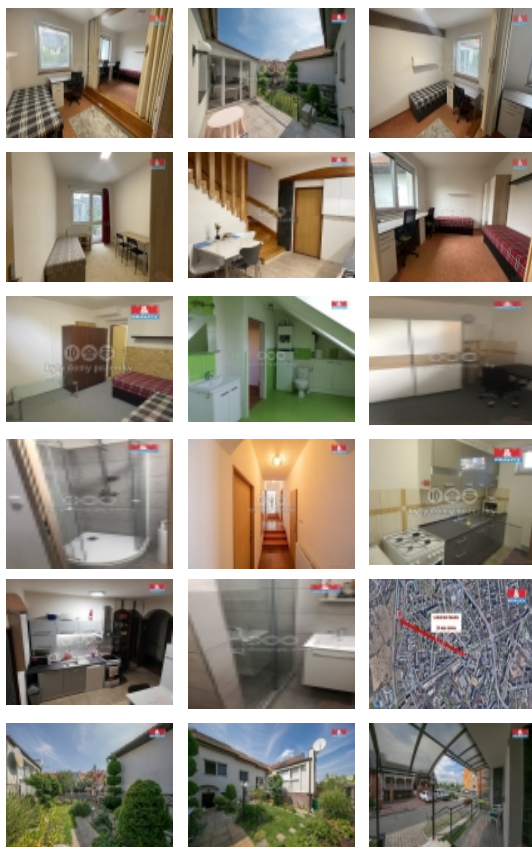

Informace o nemovitosti

Dispozice bytu	1+1
Číslo podlaží v domě	1
Počet podlaží objektu	1
Druh objektu	cihlová
Stav objektu	velmi dobrý
Vlastnictví	osobní
Umístění objektu	klidná část obce
Vybaveno	Nezařizeno
Topení	Lokální - plynové