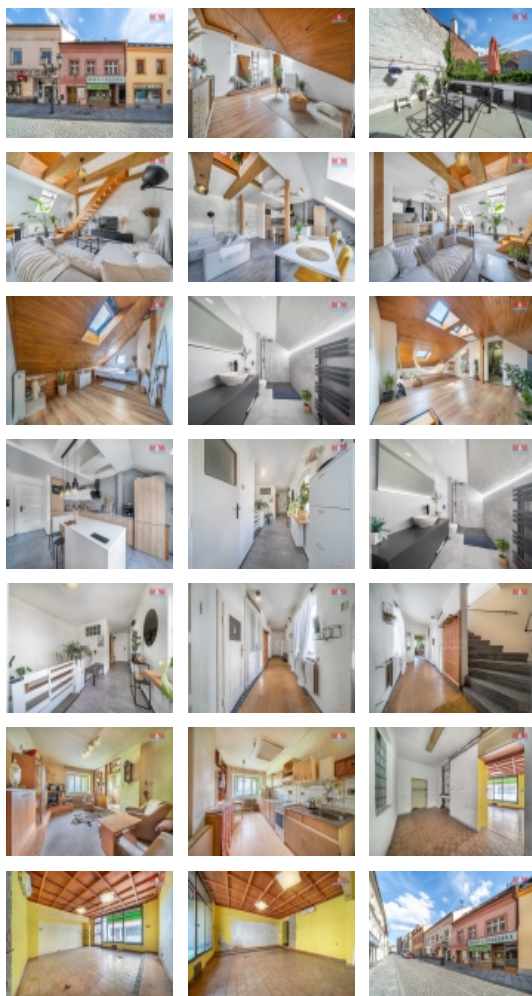

Informace o nemovitosti

Počet podlaží objektu	1
Druh objektu	smíšená
Stav objektu	před rekonstrukcí
Vlastnictví	osobní
Vlastní pozemek (m²)	162
Vybavení	sklep
Umístění objektu	centrum
Telekomunikace	Internet
Topení	Lokální - plynové Lokální - tuhá paliva