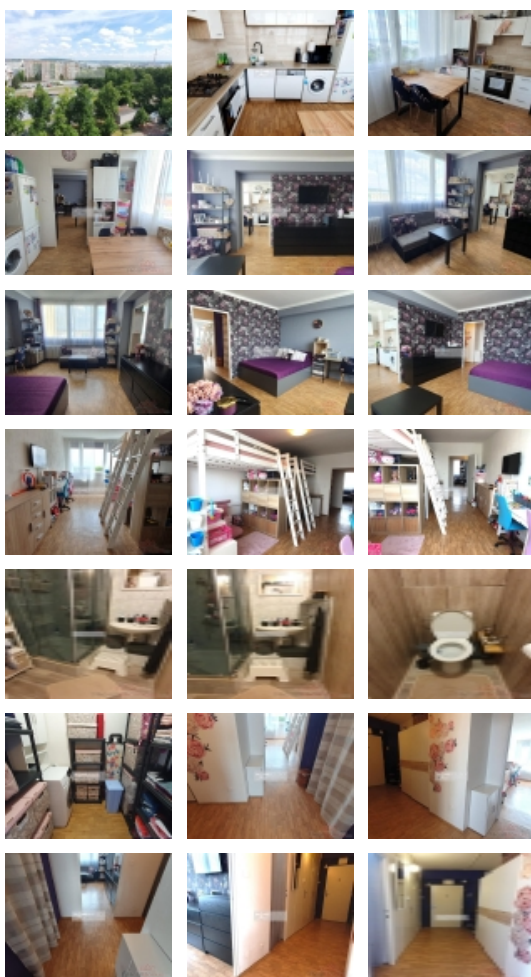

Prodej bytu 2+1, 66 m2, OV, Mladá Boleslav, Mladá Boleslav II, ul. Pezinská

Prodej bytu v OV - slunný byt 2+1, 68m2 vč. komory + sklep, Mladá Boleslav II., ulice Pezinská

ČÍSLO ZAKÁZKY: P018001 TYP ZAKÁZKY: prodej

LOKALITA: Mladá Boleslav, Mladá Boleslav II, Pezinská

Prodej bytu v OV - slunný byt 2+1, 68m2 vč. komory + sklep, Mladá Boleslav II., ulice Pezinská

Prodej bytu v OV - slunný, příjemně prostorný byt 2+1, 65,83 m2 vč. komory 2,95 m2 + sklepní kóje cca 1,92 m2, Mladá Boleslav II., ulice Pezinská. Byt se nachází v 8.patře panelového domu s výtahem v mezipatře. Dům je zabezpečen kamerovým systémem a vstup do domu je pouze přes bezpečnostní čip. V současné době probíhá v celém domě instalace nových el. rozvodů a do 2 let bude dům kompletně zateplen. Byt prošel v roce 2012 renovací (výměna oken za plastová + menší úpravy v bytě) a v roce 2019 byla nainstalována nová kuchyňská linka se spotřebiči. Orientace bytu je na SV (kuchyně + menší pokoj) a na slunný JZ (větší pokoj). Z bytu je krásný výhled do širého okolí.