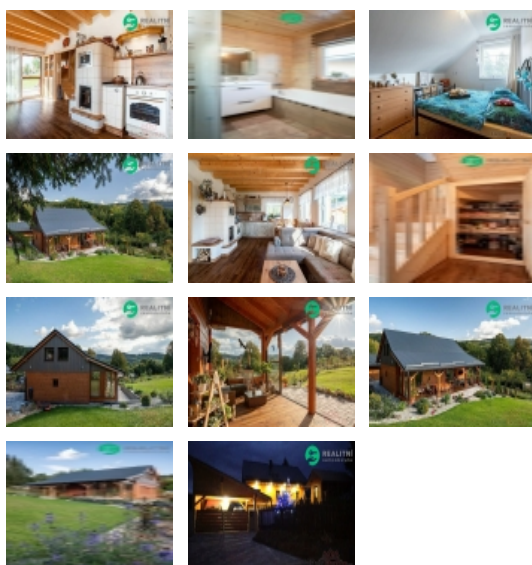

## Prodej samostatného RD, 144 m2, Jeseník

### Rodinný dům - roubenka, Jeseník

ČÍSLO ZAKÁZKY: RS310968 TYP ZAKÁZKY: prodej

LOKALITA: Jeseník, Strmá

#### Rodinný dům - roubenka, Jeseník

Dům je dřevostavba ve stylu roubenky ideálně zateplená, dům je 4,5 roku starý postavený na krásném místě s výhledem na Praděd, Šerák, Velký kotol a Obří skály. Pozemek na kterém dům stojí je 1000m2. K domu patří přístřešek na dvě auta, hospodářský domek, skleník a udírna. Velká zasklená terasa, která se dá celá otevřít rozměr 11 x 3 m2. Vytápění el. kotlem, ale více se používá kachlová kamna, velice úsporné. Na nemovitosti vážně věčné břemeno dožití, které bude v případě prodeje domu zrušeno přímo majitelem.