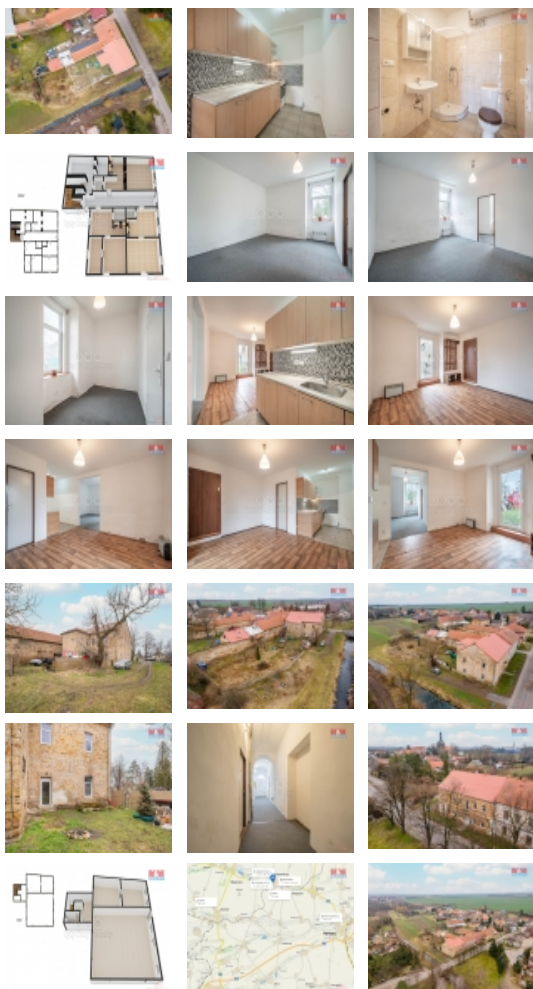

Informace o nemovitosti

Počet podlaží objektu	1
Druh objektu	smíšená
Stav objektu	dobrý
Vlastnictví	osobní
Vlastní pozemek (m²)	882
Vybavení	sklep
Umístění objektu	centrum
Topení	Lokální - elektrické
Doprava	silnice autobus
Elektřina	230 V 380 V
Voda	dálkový vodovod