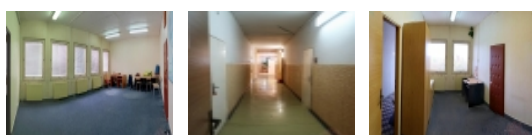

Pronájem komerčního objektu : Administrativní b., Hořovice (okres Beroun)

Nájem kanceláří / ubytovny HOŘOVICE, cca 100 až 700 m2, dlouhodobě

ČÍSLO ZAKÁZKY: 2218 TYP ZAKÁZKY: pronájem

LOKALITA: Hořovice (okres Beroun), Sklenářka

Nájem kanceláří / ubytovny HOŘOVICE, cca 100 až 700 m2, dlouhodobě

Nabízíme k nájmu Nebytové prostory v býv. Administrativní budově, Samostatné místnosti , jídelna, WC a šatny. Vlastní vstup. I po částech...

Velikost prostor: od cca 100 m2 do 700 m2, 1 Patro.

Cena nájmu : 100 Kč/ m2/ měsíc, nebo dohodou dle úprav,

Prostory v celém prvním patře, část pod vlastní uzavřením (1/3), velkokapacitní zázemí vč. sprchy a šaten. Vše donedávna využíváno, uvolněno a čeká na zájemce. Upřednostněny větší celky. Podlaží přístupno 2x schodištěm, vytápěno, vlastní měření energií. Místnosti od 18 ti metrů, dále bývalá jídelna - OpenSpace cca 108m2 + zázemí pro kuchyni. Prostory vhodné jako kanceláře, Ubytovna nebo školní či technické zařízení. Prohlídky možno po zavolání ihned.

Nemovitost nabízí

ARCHA - průmyslová kancelář spol s.r.o.

Praha 5 - Košíře, BUSINESS CENTRUM KLAMOVIKA, Plzeňská 155/113, PSČ 15000

Realitní makléř

ČERNÝ Pavel

Mobil: +420 608 827 778

archa.sklady@seznam.cz

----- 2022 -----

ARCHA - průmyslová kancelář (Praha, Beroun),

archa.sklady@seznam.cz ,

Mobil: 608 827 778 ,

Nabídka - vše : www.archacs.cz ,

-Prodej a pronájem skladů/dílen/kanceláří

-Prodej pozemků pro průmysl

-Výstavba skladů/dílen/areálů pro logistiku

CENA:

(za m2 / měsíc)

100,- Kč

Informace o nemovitosti

Číslo podlaží v domě

1

Druh objektu

smíšená

Stav objektu

dobrý

Umístění objektu

okrajová zástavba