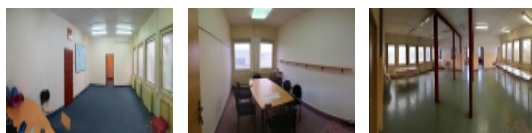

Pronájem komerčního objektu : Administrativní b., Hořovice (okres Beroun)

Nájem kanceláří / ubytovny HOŘOVICE, cca 100 až 700 m2, dlouhodobě

ČÍSLO ZAKÁZKY: 2218 TYP ZAKÁZKY: pronájem

LOKALITA: Hořovice (okres Beroun), Sklenářka

Nájem kanceláří / ubytovny HOŘOVICE, cca 100 až 700 m2, dlouhodobě

Nabízíme k nájmu Nebytové prostory v býv. Administrativní budově, Samostatné místnosti , jídelna, WC a šatny. Vlastní vstup. I po částech...

Velikost prostor: od cca 100 m2 do 700 m2, 1 Patro.

Cena nájmu : 100 Kč/ m2/ měsíc, nebo dohodou dle úprav,

Prostory v celém prvním patře, část pod vlastní uzavřením (1/3), velkokapacitní zázemí vč. sprchy a šaten. Vše donedávna využíváno, uvolněno a čeká na zájemce. Upřednostněny větší celky. Podlaží přístupno 2x schodištěm, vytápěno, vlastní měření energií. Místnosti od 18 ti metrů, dále bývalá jídelna - OpenSpace cca 108m2 + zázemí pro kuchyni. Prostory vhodné jako kanceláře, Ubytovna nebo školní či technické zařízení. Prohlídky možno po zavolání ihned.

Nemovitost nabízí

ARCHA - průmyslová kancelář spol s.r.o.

Praha 5 - Košíře, BUSINESS CENTRUM KLAMOVIKA, Plzeňská 155/113, PSČ 15000

Realitní makléř

ČERNÝ Pavel

Mobil: +420 608 827 778

archa.sklady@seznam.cz

----- 2022 -----

ARCHA - průmyslová kancelář (Praha, Beroun),

archa.sklady@seznam.cz ,

Mobil: 608 827 778 ,

Nabídka - vše : www.archacs.cz ,

-Prodej a pronájem skladů/dílen/kanceláří

-Prodej pozemků pro průmysl

-Výstavba skladů/dílen/areálů pro logistiku

CENA:

(za m2 / měsíc)

100,- Kč

Informace o nemovitosti

Číslo podlaží v domě

1

Druh objektu

smíšená

Stav objektu

dobrý

Umístění objektu

okrajová zástavba