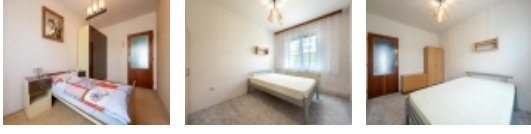

Prodej řadového RD, 187 m², Brno, Žabovřesky (okres Brno-město)

Prodej řadového rodinného domu, 187 m² - Brno - Žabovřesky

ČÍSLO ZAKÁZKY: N/RSB/2062 TYP ZAKÁZKY: prodej
3/24

LOKALITA: Brno, Žabovřesky (okres Brno-město)

Prodej řadového rodinného domu, 187 m² - Brno - Žabovřesky

Nabízíme k prodeji prostorný řadový rodinný dům s garáží a zahradou, který se nachází v jedné z nejvyhledávanějších a nejprestižnějších městských lokalit - Brno, Žabovřesky. Dům je ve velmi dobrém stavu a je připraven k okamžitému užívání, což umožňuje pohodlné a klidné rodinné bydlení.

Jednou z největších předností tohoto domu je jeho umístění v klidné lokalitě v těsné blízkosti lesoparku Palackého vrch, který poskytuje ideální prostředí pro relaxaci a procházky v přírodě. Kromě toho dům nabízí úžasný výhled na brněnské dominanty, což z něj činí unikátní a atraktivní místo k životu.

Pokud hledáte komfortní bydlení v prestižní části Brna s nádherným výhledem a v blízkosti přírody, tento dům je pro vás tou správnou volbou.

Pozemek celkem: 237 m²

Užitná plocha: 187 m²

Dispozice:

1.NP: zvěťří (2,5 m²), zádveří (4,1 m²), hala (9,5 m²), pracovna (9,5 m²), prádelna (12,1 m²), technická místnost (3,5 m²), sklep (3,6 m²), garáž (16,5 m²)

2.NP: chodba (5,2 m²), obývací pokoj (30,8 m²), kuchyně s jídelnou (20,5 m²), komora (2,5 m²), WC (1,4 m²), terasa

3.NP: chodba (5,5 m²), pokoj (24,0 m²) s balkonem (6,8 m²), pokoj (12,8 m²), pokoj (10,7 m²), koupelna (4,3 m²), WC (1,5 m²)

Vybavenost: el. 230/400 V, veřejný vodovod, kanalizace, plyn, topení - ústřední plynové.