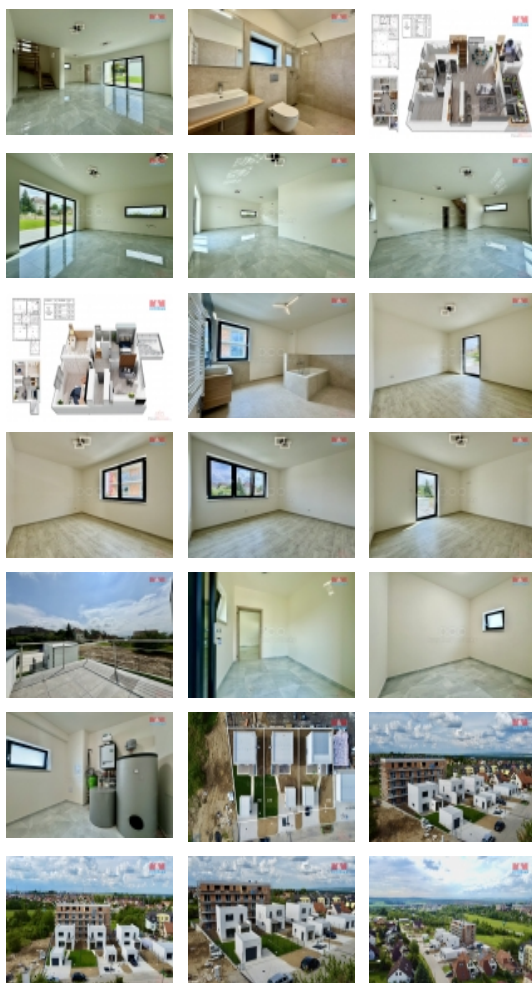

Informace o nemovitosti

Počet podlaží objektu	2
Druh objektu	cihlová
Stav objektu	novostavba
Vlastnictví	osobní
Vlastní pozemek (m²)	445
Vybavení	sklep zahradka
Umístění objektu	klidná část obce
Telekomunikace	Internet
Topení	Lokální - elektrické Tepelné čerpadlo
Doprava	silnice MHD autobus letišťe