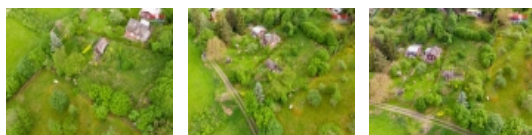

M&M reality holding, a.s.

Prodej zahrady, 1241 m², Ptení

ČÍSLO ZAKÁZKY: 874417 TYP ZAKÁZKY: prodej

LOKALITA: Ptení (okres Prostějov)

Prodej zahrady, 1241 m², Ptení

Nabízíme k prodeji krásnou zahradu o rozloze 1241 m², nacházející se v malebném a klidném prostředí obce Ptení. Tento kousek právě čeká na nové majitele, kteří oceňují kvalitní životní prostředí. Stav nemovitosti je velmi dobrý, což z ní činí ideální místo pro relaxaci, pěstování zeleně či trávení volného času s rodinou a přáteli v klidu a soukromí. Pozemek je rozlehlý a nabízí perfektní příležitost k realizaci vlastních představ o dokonalém útočišti. V územním plánu je vhodný pro stavbu pro rodinnou rekreaci. Elektřina a společný vodovod je v dosahu pozemku. Vše je zasazeno do malebného a klidného prostředí s příjemnou atmosférou emblematické pro oblast Ptení. Neváhejte nás kontaktovat pro více informací či domluvení prohlídky, tohoto jedinečného kousku přírody. Více pozemků najdete na našich stránkách na www.stepanapeta.cz.