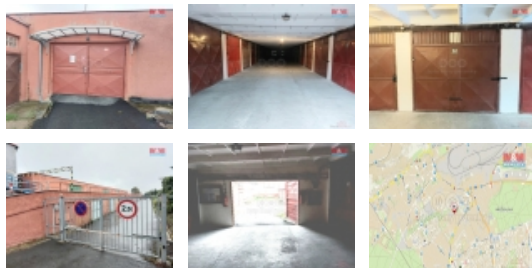

M&M reality holding, a.s.

Prodej garáže v Kladně, 17 m², ul. Bellevue

ČÍSLO ZAKÁZKY: 847125 TYP ZAKÁZKY: prodej

LOKALITA: Kladno, Kročehlavy, Bellevue

Prodej garáže v Kladně, 17 m², ul. Bellevue

Garáž se nachází v Kladně, v části Kročehlavy, nedaleko sídliště Sítná.

Je umístěna v garážovém domě, který zajišťuje dvojitý uzavření a bezpečí pro vaše vozidlo. Vstup do garážového domu je zabezpečen elektrickou bránou, což umožňuje pohodlný přístup. Dále je k dispozici vjezd plechovými vraty, který také přispívá k celkové bezpečnosti a ochraně garáže.