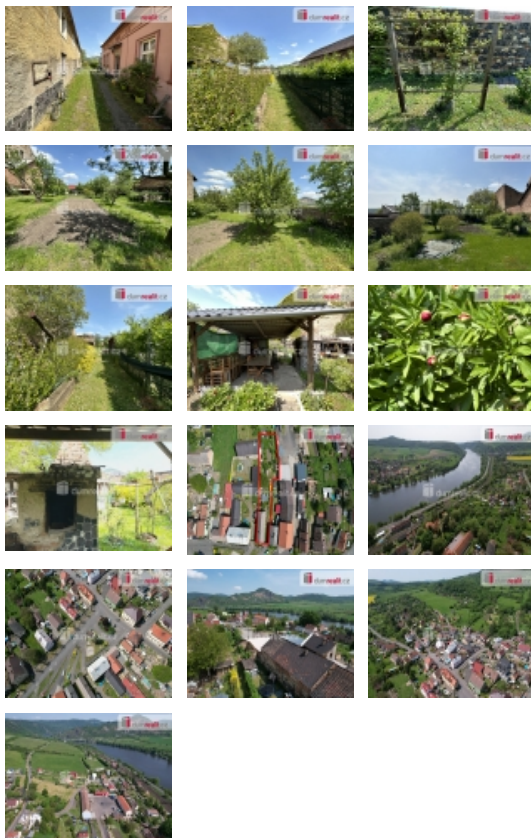

Prodej samostatného RD, 146 m², Prackovice nad Labem (okres Litoměřice)

dumrealit.cz®

Prodej samostatného RD, 146 m², Prackovice nad Labem (okres Litoměřice)

ČÍSLO ZAKÁZKY: 644106 TYP ZAKÁZKY: prodej

LOKALITA: Prackovice nad Labem (okres Litoměřice)

Prodej samostatného RD, 146 m², Prackovice nad Labem (okres Litoměřice)

, Ve výhradním zastoupení majitelů Vám nabízíme na prodej pozemek vhodný pro výstavbu rodinného domu, zemědělské usedlosti, ale i objektu pro komerční využití. Nachází se přímo na náměstí v Prackovicích nad Labem.

Celková výměra 1288 m² Vám poskytne opravdu široké možnosti využití. Na pozemku je stávající objekt s číslem popisným. Dům je ve špatném technickém stavu. Můžete jej zrekonstruovat nebo provést demolici a na půdorysné ploše vystavět objekt nový.

Občanská vybavenost je zastoupena mateřskou školou (28 dětí), poštou, dvěma lidovými knihovnami. V obci je také obchod a dvě vlakové zastávky. Pouhých 20 minut od Prackovic nad Labem je napojení na dálnici D8.

Zahradní plochy kolem domu mají velkorysých 1142 m². Prostorná zahrada je rovinatá se vzrostlými ovocnými stromy a vlašským ořešákem. K dispozici je zde kůlna pro uložení zahradního náčiní. Dále je k dispozici posezení s pergolou a krbovými kamny.

Prackovice nad Labem Vám nabízejí bydlení v naprostém klidu uprostřed Českého středohoří severně od České brány. Okolí Vás nadchne nejen úžasnou nedotčenou přírodou, ale i komfortem v podobě občanské vybavenosti.

Doporučujeme Vám prohlédnout si i videoprezentaci u inzerátu. Některé realitní inzertní servery přehrání videa nepodporují. V takovém případě nás neváhejte kontaktovat, rádi Vám video zašleme.