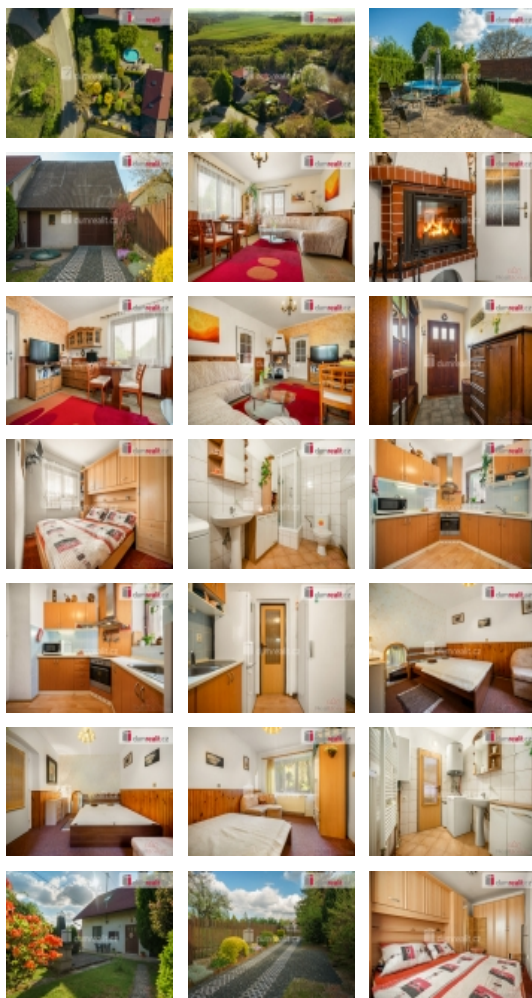

Dům nabízí také bohaté možnosti pro rozšíření a přizpůsobení velký půdní prostor čeká, aby byl transformován podle vašich snů a přání. Nemusíte se starat o technické záležitosti jako čištění odpadních vod, za symbolický roční poplatek se o vše postará odborná firma. Voda ze studny je navíc pravidelně kontrolována, což zajišťuje její neustálou kvalitu. Interiér domu je plně vybaven a poskytuje útulné a teplé prostředí díky krbu který se stará o teplo domova a ústřednímu elektrickému vytápění. K relaxaci můžete využívat terasu, která vám umožní v klidu pozorovat krásy vaší zahrady, nebo se můžete uchýlit do garáže či sklepa, které nabízí další prostor pro vaše koníčky a záliby.

Okolí nabízí řadu turistických atrakcí jako historický Zámek Zruč nad Sázavou, Sázavský klášter, hrad Český Šternberk, přírodní rezervace Křivoklátsko, rozhledna Veselý vrch, Golf Resort Konopiště, vodní nádrž Švihov a historické město Kutná Hora s kostnicí Sedlec a chrámem sv. Barbory. Každé z těchto míst poskytuje jedinečné zážitky z historie, kultury a přírody.