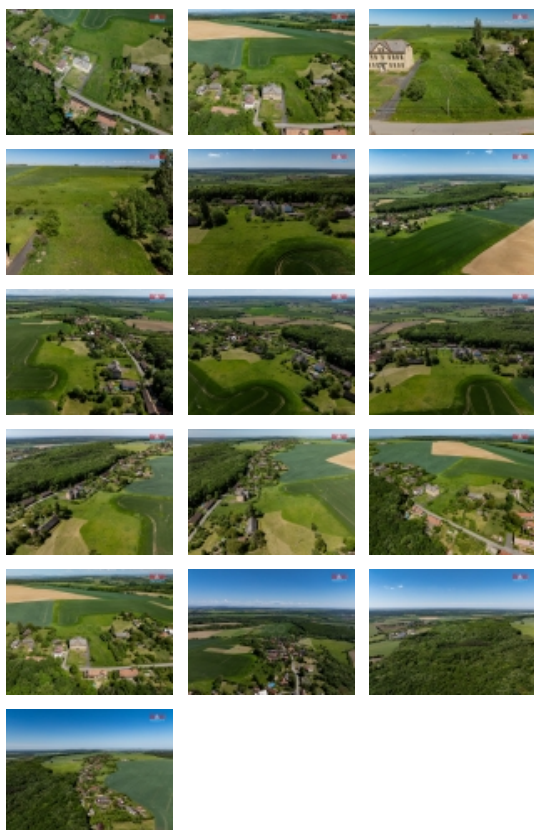

Prodej pozemku , určený k výstavbě RD, Bačalky (okres Jičín)

M&M realty holding, a.s.

Prodej pozemku k bydlení, 8851 m², Bačalky

ČÍSLO ZAKÁZKY: 871653 TYP ZAKÁZKY: prodej

LOKALITA: Bačalky (okres Jičín)

Prodej pozemku k bydlení, 8851 m², Bačalky

Nabízíme k prodeji unikátní investiční příležitost - rozsáhlý soubor pozemků k bydlení o celkové výměře 8.851 m², v obci Bačalky, ležící na rozhraní Středočeského a Východočeského kraje. Pozemky jsou ideálně situovány v klidné části obce, v bezprostřední blízkosti rozsáhlého lesa Křížánek, s panoramatickými výhledy na pohoří Krkonoše a jsou jen 5 km od městečka Libáň. Připojení k hlavní silnici III. třídy zajišťuje vynikající dostupnost. Komplexní zásobování pitnou vodou je zajištěno místním vodovodem, odpadní vody řeší individuální domovní ČOV. To vše činí pozemky atraktivní nejen pro individuální bydlení, ale i jako investici s vysokým potenciálem růstu hodnoty. Pro více informací a prohlídky kontaktujte našeho makléře.

CENA: (za nemovitost) **8 499 000,- Kč**

Informace o nemovitosti

Stav objektu	velmi dobrý
Vlastnictví	osobní
Vlastní pozemek (m²)	8851
Umístění objektu	klidná část obce
Doprava	autobus
Elektřina	230 V 380 V na hranici pozemku
Druh pozemku	pro bydlení
Inženýrské sítě	Elektřina