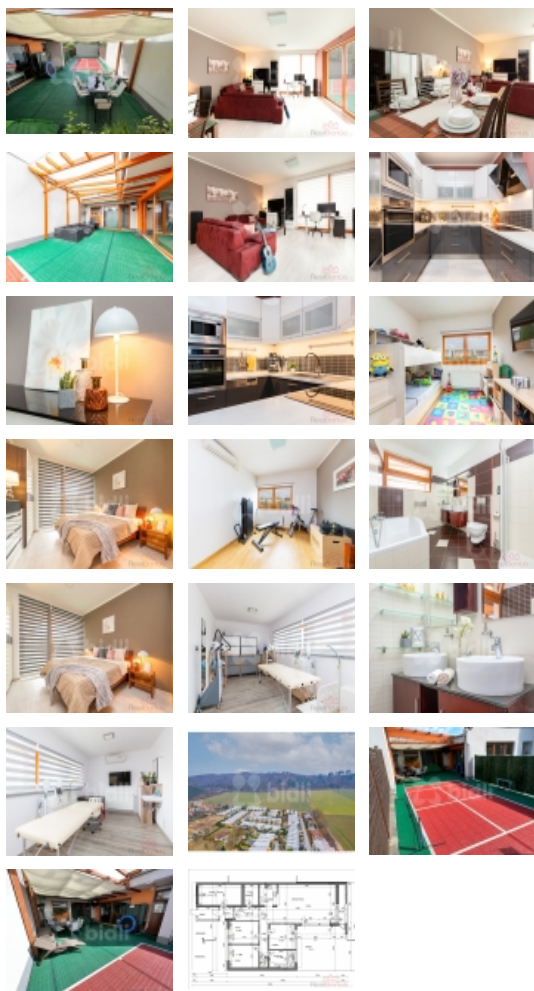

Informace o nemovitosti

Počet podlaží objektu	1
Druh objektu	cihlová
Stav objektu	novostavba
Vlastní pozemek (m²)	341
Vybavení	terasa
Umístění objektu	klidná část obce
Telekomunikace	Internet Vedení PC sítě
Ostatní rozvody	Kabelová televize Kabelové rozvody
Topení	Ústřední - plynové Klimatizace
Doprava	vlak dálnice silnice MHD autobus letišťe