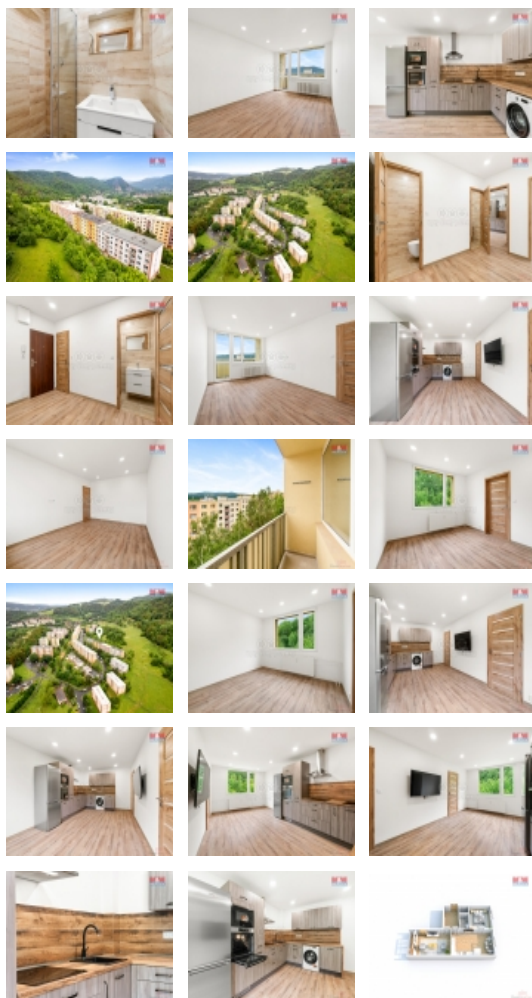

Prodej bytu 3+kk v Ústí nad Labem, ul. Picassova

VELKÁ SLEVA. Hledáte bydlení v oblíbené lokalitě cca 10 min. od centra města s nízkými náklady - podívejte se naši nabídku bytu 3+kk v osobním vlastnictví ve 4. podlaží panelového domu v Ústí nad Labem - Skalka, ul. Picassova. V bytě majitel provedl rozsáhlou a zdařilou rekonstrukci s novými prvky: kuchyňská linka na míru s vestavnou myčkou na nádobí, vestavná trouba, mikrovlnou troubou, indukční deska, lednice, pračka, všechny spotřebiče jsou značky Whirlpool, dále nové plovoucí podlahy, podhledy s osvětlením po celém bytě, dveře s obložkami, televize značky LG, nové štuky a nové rozvody elektřiny. V nové zděné koupelně je sprchový kout s keramickými obklady. Veškerá občanská vybavenost v blízkosti - škola, školka, lékař, obchody a navíc možnost vycházek do blízké přírody. S financováním koupě vám pomůže náš hypoteční specialista úvěrem s výhodnou úrokovou sazbou. Díky nízkým nákladům je byt vhodný i jako investice k pronajímání.

CENA: (za nemovitost) **2 820 000,- Kč**

Informace o nemovitosti

Dispozice bytu	3+kk
Číslo podlaží v domě	4
Počet podlaží objektu	1
Druh objektu	panelová
Stav objektu	po rekonstrukci
Vlastnictví	osobní
Vybavení	lodžie sklep
Umístění objektu	sídlště