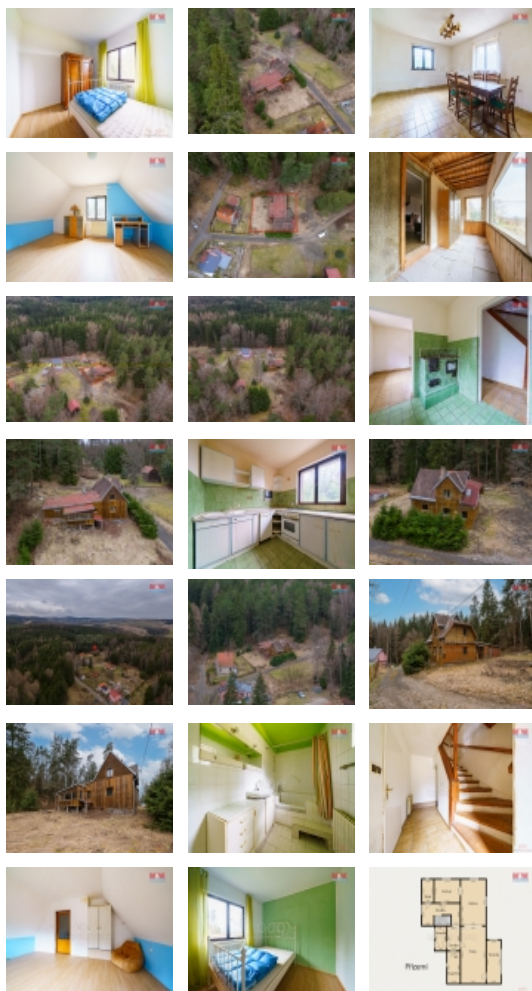

Informace o nemovitosti

Počet podlaží objektu	1
Druh objektu	cihlová
Stav objektu	dobrý
Vlastnictví	osobní
Vlastní pozemek (m²)	267
Umístění objektu	klidná část obce
Topení	Lokální - elektrické
Doprava	vlak silnice autobus
Odpad	Městská kanalizace
Plyn	Zaveden
Občanská vybavenost	Škola Školka Zdravotnická zařízení Pošta Kompletní síť obchodů a služeb