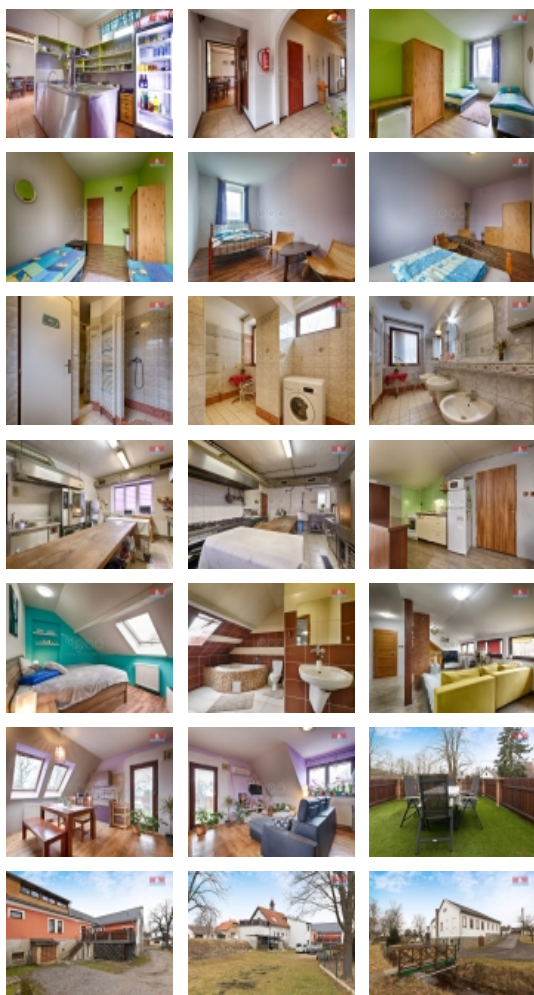

Informace o nemovitosti

Číslo podlaží v domě	3
Počet podlaží objektu	1
Druh objektu	cihlová
Stav objektu	velmi dobrý
Vlastnictví	osobní
Vlastní pozemek (m²)	1415
Vybavení	sklep
Umístění objektu	centrum
Topení	Lokální - plynové Lokální - tuhá paliva
Doprava	silnice