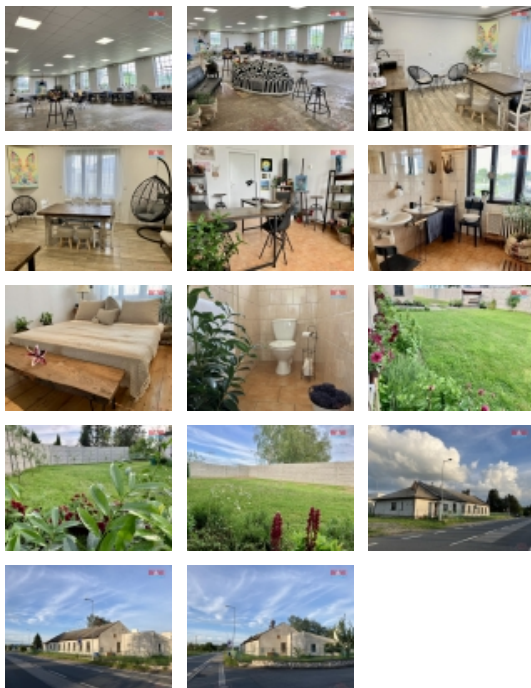

Pronájem, továrna Zbraslavice, okres Kutná Hora

Pronájem prostoru bývalé továrny o CP 385 m² na okraji obce Zbraslavice, 20 km od Kutné Hory. Prostor je vhodný pro tvůrčí workshopy a volnočasové aktivity. Ideálně pro krátkodobé pronájmy, outdoorové aktivity, místo pro originální oslavu, výstavy, netradiční možnost zorganizování vlastního kurzu atd.. Tovární hala má CP 241 m², další prostory nabízí příjemné zázemí: kuchyňku, místo pro odpočinek, umývárnu, WC, zahradu a parkování na pozemku. Hala má k dispozici stolní tenis. V okolí cyklostezky, rybník, možnosti relaxace v přírodě, v blízkosti rozhledna Bohdanka, zřícenina hradu Sion z 15. století, Chrám sv.Barbory v Kutné Hoře. Cena pronájmu je dle dohody. Neplatíte provizi RK. Výborná dopravní dostupnost do Prahy.

Informace o nemovitosti

Číslo podlaží v domě	1
Počet podlaží objektu	1
Druh objektu	cihlová
Stav objektu	velmi dobrý
Vlastnictví	osobní
Vlastní pozemek (m ²)	1178
Umístění objektu	okrajová zástavba
Vybaveno	Nezařizeno
Doprava	vlak silnice autobus
Voda	dálkový vodovod
Odpad	Městská kanalizace