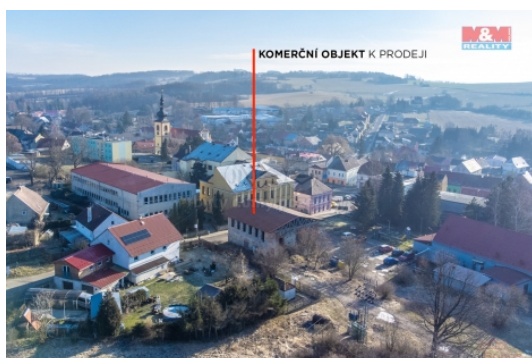

Nemovitost nabízí

M&M reality holding a. s.

Krakovská 1675/2
Praha - Nové Město
11000

Prodej výrobního objektu, 288 m², Verneřice, ul. Hřbitovní

ČÍSLO ZAKÁZKY: 859495 TYP ZAKÁZKY: prodej

LOKALITA: Verneřice (okres Děčín), Hřbitovní

Prodej výrobního objektu, 288 m², Verneřice, ul. Hřbitovní

Prodej objektu ve Verneřicích o velikosti 288 m². Objekt je vhodný ke skladování anebo jako výrobní prostor. Vedle budovy je pozemek, který může sloužit na parkování. Příjezd je po zpevněné komunikaci a je zde zavedena elektřina, voda i kanalizace. Střecha na budově je po rekonstrukci. Objekt může sloužit k různému využití nového majitele. Pro více informací a domluvení prohlídky volejte makléře.

CENA: (za nemovitost) **1 820 000,- Kč**

Informace o nemovitosti

Číslo podlaží v domě	2
Počet podlaží objektu	1
Druh objektu	cihlová
Stav objektu	dobrý
Vlastnictví	osobní
Vlastní pozemek (m²)	236
Umístění objektu	klidná část obce
Doprava	silnice
Elektřina	230 V 380 V
Voda	dálkový vodovod
Odpad	Městská kanalizace
Parkování	venkovní stání
Počet míst k parkování	4
Užitná plocha (m²)	288