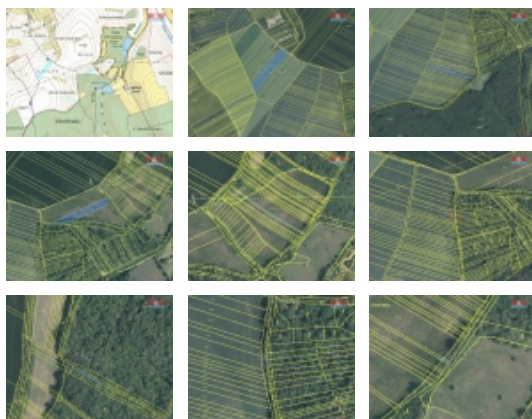

Nemovitost nabízí

M&M reality holding a. s.

Krakovská 1675/2
Praha - Nové Město
11000

Prodej pole, 25379 m², Heršpice

ČÍSLO ZAKÁZKY: 874795 TYP ZAKÁZKY: prodej

LOKALITA: Heršpice (okres Vyškov)

Prodej pole, 25379 m², Heršpice

V zastoupení majitele Vám nabízíme ke koupi soubor zemědělských pozemků o celkové rozloze 25 379 m², které se nacházejí v katastrálním území Heršpice, okres Vyškov. Pozemky tvoří orná půda o výměře 25 324 m² a ostatní plocha o výměře 55 m². Aktuálně jsou pozemky obhospodařovány na základě pachtovní smlouvy. Je to ideální příležitost pro ty, kteří hledají pole pro rozvoj zemědělské činnosti, investice nebo jako příležitost k rozšíření svých stávajících zemědělských ploch. Těšíme se na Vaši reakci a nabídneme Vám více informací na vyžádání.

CENA: (za nemovitost) **1 200 000,- Kč**

Informace o nemovitosti

Stav objektu	dobrý
Vlastnictví	osobní
Vlastní pozemek (m²)	25379
Umístění objektu	klidná část obce
Komunikace	betonová
Druh pozemku	zemědělská